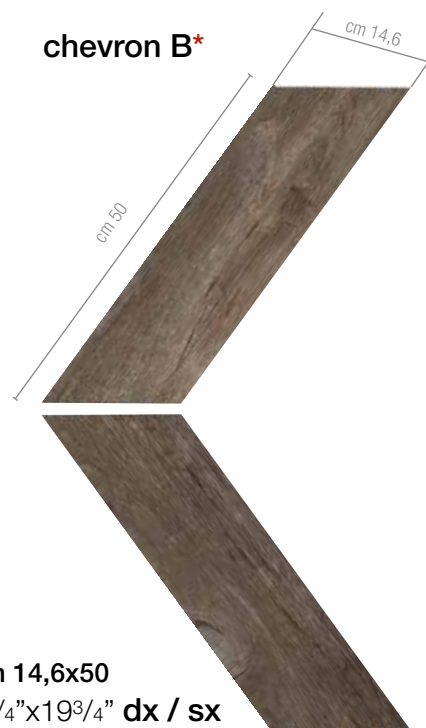

Art. 9884 Griglia angolare ▲  
cm 30x40 - 11<sup>3</sup>/<sub>4</sub>"x15<sup>3</sup>/<sub>4</sub>"

Art. 9685 Griglia  
cm 13x40 - 5<sup>1</sup>/<sub>8</sub>"x15<sup>3</sup>/<sub>4</sub>"

Art. 9686 Griglia angolare ▲  
cm 13x40 - 5<sup>1</sup>/<sub>8</sub>"x15<sup>3</sup>/<sub>4</sub>"

## DECORI DECORS DÉCORS DEKORE

chevron A\*

**cm 31x29,5 - 12<sup>1</sup>/<sub>4</sub>"x11<sup>5</sup>/<sub>8</sub>" dx / sx**  
*su rete on net sur trame auf Netz*

chevron B\*

**cm 14,6x50**  
**5<sup>3</sup>/<sub>4</sub>"x19<sup>3</sup>/<sub>4</sub>" dx / sx**