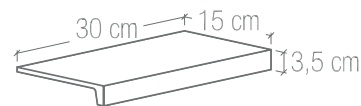

FORMATI SIZES FORMATS FORMATE

agorà
GRANITOGRES

Formati Sizes Formats Formate	 cm 15x15 57/8"x57/8"	 cm 15x30 57/8"x113/4"	 cm 30x30 113/4"x113/4"
Superfici Surfaces Surfaces Oberflächen			
	mm 8	mm 8	mm 8
 Accentuata Accentuated Importante Starke	 Naturale Matt Naturelle Matt R11 A+B		

PEZZI SPECIALI TRIMS ACCESSOIRES FORMSTÜCKE

Battiscopa Bullnose
Plinthe à bord arrondi
Stehsockel
cm 9x30 - 3 1/2"x11 3/4"

Gradino Step tread
Nez de marche
Stufenplatte
cm 30x30 - 11 3/4"x11 3/4"

Terminale Pezzo unico
Pièce unique Single piece
Einzelstück
cm 15x30x3,5 - 57/8"x11 3/4"x1 3/8"

sparta, corinto cm 15x15 - 57/8"x57/8", 15x30 - 57/8"x11 3/4", 30x30 - 11 3/4"x11 3/4"

CASALGRANDE
PADANA
Pave your way

via Statale 467, n. 73 - 42013 Casalgrande (Re) Italy
tel + 39 0522 9901 - fax + 39 0522 996121
info@casalgrandepadana.it - www.casalgrandepadana.com