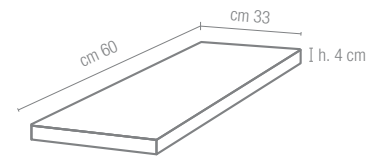

Angolare (assemblato)
cm 60x33 - 23 5/8" x 13"