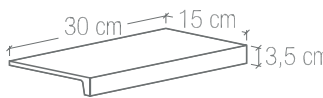

Angolo
terminale gradino B.C.
Art. 9900
cm 9x9 - 3 1/2" x 3 1/2"

Terminale Pezzo unico pressato
Pièce unique pressée
Pressed single piece
Gepresstes Einzelsück
cm 15x30x3,5 - 5 7/8" x 11 3/4" x 1 3/8"