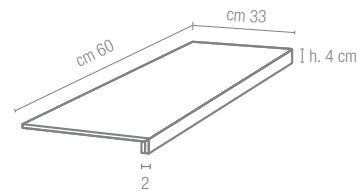

**Bordo**  
**Terminale Gradino B.C.**  
cm 9x60 - 3 1/2" x 23 5/8"

**Angolo**  
**terminale gradino B.C.**  
Art. 9900  
cm 9x9 - 3 1/2" x 3 1/2"

**Terminale** Pezzo unico pressato  
Pièce unique pressée  
Pressed single piece  
Gepresstes Einzelsück  
cm 15x30x3,5 - 5 7/8" x 11 3/4" x 1 3/8"

**Gradino Step tread**  
**Nez de marche Stufenplatte**  
cm 45x45 - 17 3/4" x 17 3/4"  
cm 30x60 - 11 3/4" x 23 5/8"

**Gradone (assemblato)**  
cm 60x33 - 23 5/8" x 13"

**Angolare (assemblato)**  
cm 60x33 - 23 5/8" x 13"

**Griglia Art. 9883**  
cm 30x40x2 - 11 3/4" x 15 3/4" x 3/4"

**Griglia angolare Art. 9884** ▲  
cm 30x40x2 - 11 3/4" x 15 3/4" x 3/4"

**Griglia Art. 9885**  
cm 13x40x2 - 5 1/8" x 15 3/4" x 3/4"

**Griglia angolare Art. 9886** ▲  
cm 13x40x2 - 5 1/8" x 15 3/4" x 3/4"