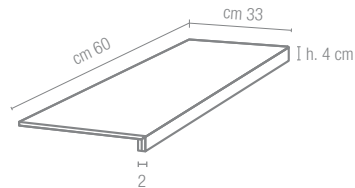

PEZZI SPECIALI TRIMS ACCESSOIRES FORMSTÜCKE

Battiscopa Bullnose
Plinthe à bord arrondi
Stehsokkel
cm 9x90 - 3¹/₂"x35³/₈"
cm 9x60 - 3¹/₂"x23⁵/₈"

Gradino Step tread
Nez de marche Stufenplatte
cm 30x60 - 11³/₄"x23⁵/₈"
cm 30x120 - 11³/₄"x47¹/₄"

Gradone (assemblato)
cm 60x33 - 23⁵/₈"x13"

Angolare (assemblato)
cm 60x33 - 23⁵/₈"x13"

architecture white,
architecture black
cm 30x60 - 11³/₄"x23⁵/₈"

DECORI DECORS DÉCORS DEKORE

architecture

GRANITOGRES

**mix listelli
architecture A**