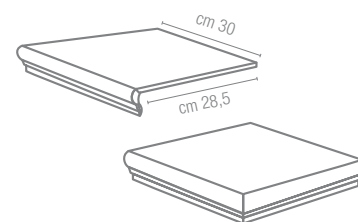

FORMATI SIZES FORMATS FORMATE

ardesia

GRANITOGRES

Formati Sizes Formats Formate	 cm 15x15 5 ⁷ / ₈ "x5 ⁷ / ₈ "	 cm 15x30 5 ⁷ / ₈ "x11 ³ / ₄ "	 cm 30x30 11 ³ / ₄ "x11 ³ / ₄ "
Superfici Surfaces Surfaces Oberflächen			
	mm 8	mm 8	mm 8

PEZZI SPECIALI TRIMS ACCESSOIRES FORMSTÜCKE

Battiscopa Bullnose
Plinthe à bord arrondi
Stehsockel
cm 9x30 - 3¹/₂"x11³/₄"

Gradino Step tread
Nez de marche
Stufenplatte
cm 30x30 - 11³/₄"x11³/₄"

Terminale
Pezzo unico Pièce unique
Single piece Einzelstück
cm 15x30x3,5 - 5⁷/₈"x11³/₄"x1³/₈"

Gradone e gradone angolare
cm 30x30 - 11³/₄"x11³/₄"

ardesia bianco cm 15x30 - 5⁷/₈"x11³/₄"

CASALGRANDE
PADANA
Pave your way

via Statale 467, n. 73 - 42013 Casalgrande (Re) Italy
tel + 39 0522 9901 - fax + 39 0522 996121
info@casalgrandepadana.it - www.casalgrandepadana.com