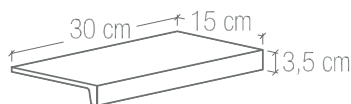

PEZZI SPECIALI TRIMS ACCESSOIRES FORMSTÜCKE

Battiscopa Bullnose
Plinthe à bord arrondi
Stehsockel
cm 9x30 - 3¹/₂"x11³/₄"

Gradino Step tread
Nez de marche
Stufenplatte
cm 30x30 - 11³/₄"x11³/₄"

Terminale
Pezzo unico Pièce unique
Single piece Einzelstück
cm 15x30x3,5 - 5⁷/₈"x11³/₄"x1³/₈"

Gradone e gradone angolare
cm 30x30 - 11³/₄"x11³/₄"

ardesia bianco cm 15x30 - 5⁷/₈"x11³/₄"

CASALGRANDE
PADANA
Pave your way

via Statale 467, n. 73 - 42013 Casalgrande (Re) Italy
tel + 39 0522 9901 - fax + 39 0522 996121
info@casalgrandepadana.it - www.casalgrandepadana.com