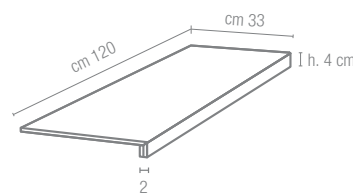

FORMATI SIZES FORMATS FORMATE

basaltina

PIETRE NATIVE

					
Formati Sizes Formats Formate	cm 30x30 11 ³ / ₄ "x11 ³ / ₄ "	cm 30x60 11 ³ / ₄ "x23 ⁵ / ₈ "	cm 60x60 23 ⁵ / ₈ "x23 ⁵ / ₈ "	cm 45x90 17 ³ / ₄ "x35 ³ / ₈ "	cm 60x120 23 ⁵ / ₈ "x47 ¹ / ₄ "
Superfici Surfaces Surfaces Oberflächen	●	●	●	●	●
	mm 9	mm 10 mm 9	mm 10	mm 10	mm 10

PEZZI SPECIALI TRIMS ACCESSOIRES FORMSTÜCKE

Battiscopa Bullnose Plinthe à bord arrondi Stehsockel

cm 9x30 - 3¹/₂"x11³/₄"
cm 9x45 - 3¹/₂"x17³/₄"
cm 9x60 - 3¹/₂"x23⁵/₈"

Gradino Step tread Nez de marche Stufenplatte

cm 30x30 - 11³/₄"x11³/₄"
cm 30x60 - 11³/₄"x23⁵/₈"
cm 30x120 - 11³/₄"x47¹/₄"

Gradone (assemblato) cm 120x33 - 47¹/₄"x13"

Angolare (assemblato) cm 120x33 - 47¹/₄"x13"

DECORI DECORS DÉCORS DEKORE

mosaico 6x6*

cm 30x30 - 11³/₄"x11³/₄"
tessera cm 6x6 - 2³/₈"x2³/₈"
su rete on net sur trame auf Netz

mosaico 3x3*

cm 30x30 - 11³/₄"x11³/₄"
tessera cm 3x3 - 1¹/₈"x1¹/₈"
su rete on net sur trame auf Netz

* Disponibile in tutti i colori della serie
Available in all the colours of the series
Disponible dans toutes les couleurs de la série
Verfügbar in allen Farben