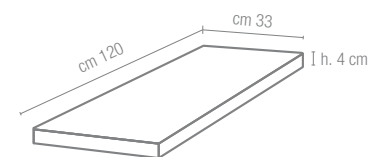

FORMATI SIZES FORMATS FORMATE

basaltina

PIETRE NATIVE

					
Formati Sizes Formats Formate	cm 30x30 11 ³ / ₄ "x11 ³ / ₄ "	cm 30x60 11 ³ / ₄ "x23 ⁵ / ₈ "	cm 60x60 23 ⁵ / ₈ "x23 ⁵ / ₈ "	cm 45x90 17 ³ / ₄ "x35 ³ / ₈ "	cm 60x120 23 ⁵ / ₈ "x47 ¹ / ₄ "
Superfici Surfaces Surfaces Oberflächen	●	●	●	●	●
	mm 9	mm 10 mm 9	mm 10	mm 10	mm 10

PEZZI SPECIALI TRIMS ACCESSOIRES FORMSTÜCKE

Battiscopa Bullnose Plinthe à bord arrondi Stehsockel

cm 9x30 - 3¹/₂"x11³/₄"
cm 9x45 - 3¹/₂"x17³/₄"
cm 9x60 - 3¹/₂"x23⁵/₈"

Gradino Step tread Nez de marche Stufenplatte

cm 30x30 - 11³/₄"x11³/₄"
cm 30x60 - 11³/₄"x23⁵/₈"
cm 30x120 - 11³/₄"x47¹/₄"

Gradone (assemblato) cm 120x33 - 47¹/₄"x13"

Angolare (assemblato) cm 120x33 - 47¹/₄"x13"

DECORI DECORS DÉCORS DEKORE

mosaico 6x6*

cm 30x30 - 11³/₄"x11³/₄"
tessera cm 6x6 - 2³/₈"x2³/₈"
su rete on net sur trame auf Netz

mosaico 3x3*

cm 30x30 - 11³/₄"x11³/₄"
tessera cm 3x3 - 1¹/₈"x1¹/₈"
su rete on net sur trame auf Netz

* Disponibile in tutti i colori della serie
Available in all the colours of the series
Disponible dans toutes les couleurs de la série
Verfügbar in allen Farben