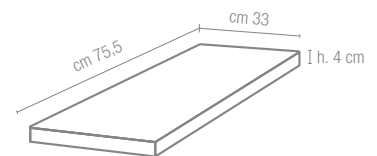

FORMATI SIZES FORMATS FORMATE

Formati Sizes Formats Formate	cm 30x60 11 ³ / ₄ "x23 ⁵ / ₈ "	cm 60x60 23 ⁵ / ₈ "x23 ⁵ / ₈ "	cm 37,5x75,5 14 ³ / ₄ "x29 ³ / ₄ "	cm 75,5x75,5 29 ³ / ₄ "x29 ³ / ₄ "	cm 75,5x151 29 ³ / ₄ "x59 ¹ / ₂ "
Superfici Surfaces Surfaces Oberflächen	●	●	●	●	●
 	mm 10 mm 9	mm 10	mm 10 mm 9	mm 10	mm 10

Caratteristiche tecniche e imballi a pagina: Technical features and packing on page: Caractéristiques techniques et emballages à la page: Technische Eigenschaften und Verpackungen auf Seite: **440**

beton sand cm 75,5x151 - 29³/₄"x59¹/₂"

PEZZI SPECIALI TRIMS ACCESSOIRES FORMSTÜCKE

Battiscopa Bullnose
Plinthe à bord arrondi
Stehsockel
cm 7x75,5 - 2³/₄"x29³/₄"
cm 7x60 - 2³/₄"x23⁵/₈"

Gradino Step tread
Nez de marche Stufenplatte
cm 37,5x75,5 - 14³/₄"x29³/₄"
cm 30x60 - 11³/₄"x23⁵/₈"

Gradone (assemblato)
cm 75,5x33 - 29³/₄"x13"

Angolare (assemblato)
cm 75,5x33 - 29³/₄"x13"

beton

GRANITOKER

beton pearl cm 75,5x151 - 29³/₄"x59¹/₂"

DECORI DECORS DÉCORS DEKORE

mosaico 6x6*

cm 30x30 - 11³/₄"x11³/₄"
 tessera cm 6x6 - 2³/₈"x2³/₈"
 su rete on net sur trame auf Netz