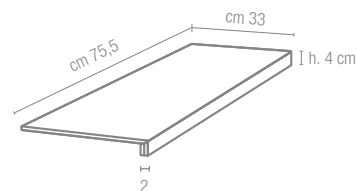

FORMATI SIZES FORMATS FORMATE

Formati Sizes Formats Formate	cm 30x60 11 ³ / ₄ "x23 ⁵ / ₈ "	cm 60x60 23 ⁵ / ₈ "x23 ⁵ / ₈ "	cm 37,5x75,5 14 ³ / ₄ "x29 ³ / ₄ "	cm 75,5x75,5 29 ³ / ₄ "x29 ³ / ₄ "	cm 75,5x151 29 ³ / ₄ "x59 ¹ / ₂ "
Superfici Surfaces Surfaces Oberflächen	●	●	●	●	●
 	mm 10 mm 9	mm 10	mm 10 mm 9	mm 10	mm 10

Caratteristiche tecniche e imballi a pagina: Technical features and packing on page: Caractéristiques techniques et emballages à la page: Technische Eigenschaften und Verpackungen auf Seite: **440**

beton sand cm 75,5x151 - 29³/₄"x59¹/₂"

PEZZI SPECIALI TRIMS ACCESSOIRES FORMSTÜCKE

Battiscopa Bullnose
Plinthe à bord arrondi
Stehsockel
cm 7x75,5 - 2³/₄"x29³/₄"
cm 7x60 - 2³/₄"x23⁵/₈"

Gradino Step tread
Nez de marche Stufenplatte
cm 37,5x75,5 - 14³/₄"x29³/₄"
cm 30x60 - 11³/₄"x23⁵/₈"

Gradone (assemblato)
cm 75,5x33 - 29³/₄"x13"

Angolare (assemblato)
cm 75,5x33 - 29³/₄"x13"

beton

GRANITOKER

beton pearl cm 75,5x151 - 29³/₄"x59¹/₂"

DECORI DECORS DÉCORS DEKORE

mosaico 6x6*

cm 30x30 - 11³/₄"x11³/₄"
 tessera cm 6x6 - 2³/₈"x2³/₈"
 su rete on net sur trame auf Netz