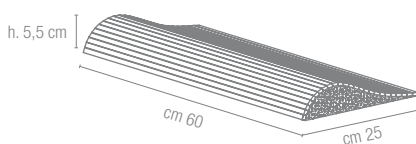

PEZZI SPECIALI TRIMS ACCESSOIRES FORMSTÜCKE

▲ 2pcs  45°

Battiscopa Bullnose
Plinthe à bord arrondi
Stehsokkel
cm 7x60 - 2³/₄"x23⁵/₈"
cm 7x90 - 2³/₄"x35³/₈"

Gradino Step tread
Nez de marche
Stufenplatte
cm 30x60 - 11³/₄"x23⁵/₈"

Art. 9660 Pool Wave
cm 60x25 - 23⁵/₈"x9⁷/₈"

Art. 9667 Pool Wave ▲
cm 25x29 - 9⁷/₈"x11¹/₂"

Art. 9668 Pool Wave ▲
cm 25x29 - 9⁷/₈"x11¹/₂"

DECORI DECORS DÉCORS DEKORE

boulder

PIETRE NATIVE

mosaico 6x6*

cm 30x30 - 11³/₄"x11³/₄"
 tessera **cm 6x6** - 2³/₈"x2³/₈"
 su rete on net sur trame auf Netz

boulder composizione A*

cm 30x60 - 11³/₄"x23⁵/₈"
 su rete on net sur trame auf Netz

* Disponibile in tutti i colori, superficie naturale. Available in all the colours, matt surface.
 Disponible dans toutes les couleurs, surface naturelle. Verfügbar in allen Farben, matte Oberfläche.