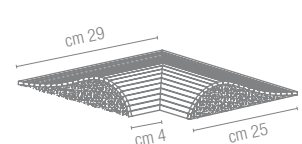

PEZZI SPECIALI TRIMS ACCESSOIRES FORMSTÜCKE

▲ 2pcs  45°

Battiscopa Bullnose
Plinthe à bord arrondi
Stehsokkel
cm 7x60 - 2³/₄"x23⁵/₈"
cm 7x90 - 2³/₄"x35³/₈"

Gradino Step tread
Nez de marche
Stufenplatte
cm 30x60 - 11³/₄"x23⁵/₈"

Art. 9660 Pool Wave
cm 60x25 - 23⁵/₈"x9⁷/₈"

Art. 9667 Pool Wave ▲
cm 25x29 - 9⁷/₈"x11¹/₂"

Art. 9668 Pool Wave ▲
cm 25x29 - 9⁷/₈"x11¹/₂"

DECORI DECORS DÉCORS DEKORE

boulder

PIETRE NATIVE

mosaico 6x6*

cm 30x30 - 11³/₄"x11³/₄"
 tessera **cm 6x6** - 2³/₈"x2³/₈"
 su rete on net sur trame auf Netz

boulder composizione A*

cm 30x60 - 11³/₄"x23⁵/₈"
 su rete on net sur trame auf Netz

* Disponibile in tutti i colori, superficie naturale. Available in all the colours, matt surface.
 Disponible dans toutes les couleurs, surface naturelle. Verfügbar in allen Farben, matte Oberfläche.