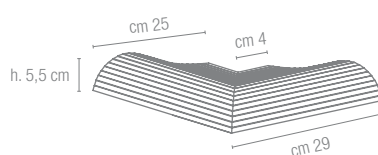

PEZZI SPECIALI TRIMS ACCESSOIRES FORMSTÜCKE

▲ 2pcs  45°

Battiscopa Bullnose
Plinthe à bord arrondi
Stehsokkel
cm 7x60 - 2³/₄"x23⁵/₈"
cm 7x90 - 2³/₄"x35³/₈"

Gradino Step tread
Nez de marche
Stufenplatte
cm 30x60 - 11³/₄"x23⁵/₈"

Art. 9660 Pool Wave
cm 60x25 - 23⁵/₈"x9⁷/₈"

Art. 9667 Pool Wave ▲
cm 25x29 - 9⁷/₈"x11¹/₂"

Art. 9668 Pool Wave ▲
cm 25x29 - 9⁷/₈"x11¹/₂"

DECORI DECORS DÉCORS DEKORE

boulder

PIETRE NATIVE

mosaico 6x6*

cm 30x30 - 11³/₄"x11³/₄"
 tessera **cm 6x6** - 2³/₈"x2³/₈"
 su rete on net sur trame auf Netz

boulder composizione A*

cm 30x60 - 11³/₄"x23⁵/₈"
 su rete on net sur trame auf Netz

* Disponibile in tutti i colori, superficie naturale. Available in all the colours, matt surface.
 Disponible dans toutes les couleurs, surface naturelle. Verfügbar in allen Farben, matte Oberfläche.