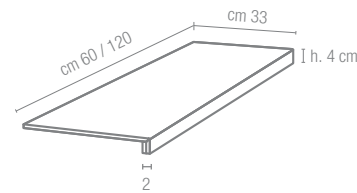

Gradone (assemblato)
cm 60x33 - 23⁵/₈"x13"
cm 120x33 - 47¹/₄"x13"