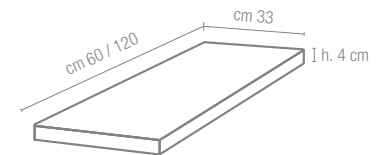

Angolare (assemblato)
cm 60x33 - 23⁵/₈"x13"
cm 120x33 - 47¹/₄"x13"