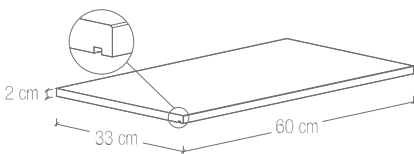

Caractéristiques techniques et emballages à la page: Technische Eigenschaften und Verpackungen auf Seite: **438**

PEZZI SPECIALI TRIMS ACCESSOIRES FORMSTÜCKE

▲ 2pcs  45°

Battiscopa Bullnose
Plinthe à bord arrondi
Stehsockel
cm 9x60 - 3¹/₂"x23⁵/₈"

Gradino Step tread
Nez de marche
Stufenplatte
cm 30x60 - 11³/₄"x23⁵/₈"
cm 30x120 - 11³/₄"x47¹/₄"

Gradone (assemblato)
cm 120x33 - 47¹/₄"x13"

Angolare (assemblato)
cm 120x33 - 47¹/₄"x13"

Art. 9550
cm 33x60 - 13"x23⁵/₈"

Art. 9557 ▲
cm 60x60 - 23⁵/₈"x23⁵/₈"

Art. 9558 ▲
cm 60x60 - 23⁵/₈"x23⁵/₈"

DECORI DECORS DÉCORS DEKORE

chalon

PIETRE NATIVE

mosaico 6x6*

cm 30x30 - 11³/₄"x11³/₄"
 tessera **cm 6x6** - 2³/₈"x2³/₈"
 su rete on net sur trame auf Netz

mosaico 10x10*

cm 30x30 - 11³/₄"x11³/₄"
 tessera **cm 10x10** - 4"x4"
 su rete on net sur trame auf Netz

* Disponibile in tutti i colori della serie su superficie naturale. A richiesta su superficie grip e lappata Available in all the matt colours. On request also on grip and lappata surface
 Disponible dans toutes les couleurs pour la surface naturelle. Sur demande la finition grip et lappata Verfügbar in allen Farben der Serie, matte Oberfläche. Auf Anfrage grip und lappata Oberfläche