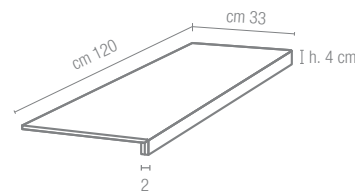

Caractéristiques techniques et emballages à la page: Technische Eigenschaften und Verpackungen auf Seite: **438**

PEZZI SPECIALI TRIMS ACCESSOIRES FORMSTÜCKE

▲ 2pcs  45°

Battiscopa Bullnose
Plinthe à bord arrondi
Stehsockel
cm 9x60 - 3¹/₂"x23⁵/₈"

Gradino Step tread
Nez de marche
Stufenplatte
cm 30x60 - 11³/₄"x23⁵/₈"
cm 30x120 - 11³/₄"x47¹/₄"

Gradone (assemblato)
cm 120x33 - 47¹/₄"x13"

Angolare (assemblato)
cm 120x33 - 47¹/₄"x13"

Art. 9550
cm 33x60 - 13"x23⁵/₈"