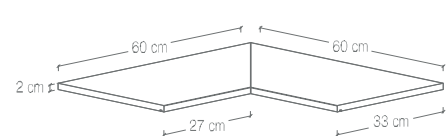

Gradino Step tread
Nez de marche
Stufenplatte
cm 30x60 - 11³/₄"x23⁵/₈"
cm 30x120 - 11³/₄"x47¹/₄"

Gradone (assemblato)
cm 120x33 - 47¹/₄"x13"

Angolare (assemblato)
cm 120x33 - 47¹/₄"x13"

Art. 9550
cm 33x60 - 13"x23⁵/₈"

Art. 9557 ▲
cm 60x60 - 23⁵/₈"x23⁵/₈"

Art. 9558 ▲
cm 60x60 - 23⁵/₈"x23⁵/₈"

DECORI DECORS DÉCORS DEKORE

chalon

PIETRE NATIVE

mosaico 6x6*

cm 30x30 - 11³/₄"x11³/₄"
 tessera **cm 6x6** - 2³/₈"x2³/₈"
 su rete on net sur trame auf Netz

mosaico 10x10*

cm 30x30 - 11³/₄"x11³/₄"
 tessera **cm 10x10** - 4"x4"
 su rete on net sur trame auf Netz

* Disponibile in tutti i colori della serie su superficie naturale. A richiesta su superficie grip e lappata Available in all the matt colours. On request also on grip and lappata surface
 Disponible dans toutes les couleurs pour la surface naturelle. Sur demande la finition grip et lappata Verfügbar in allen Farben der Serie, matte Oberfläche. Auf Anfrage grip und lappata Oberfläche