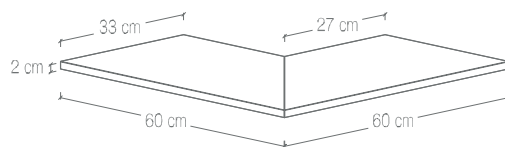

Gradino Step tread
Nez de marche
Stufenplatte
cm 30x60 - 11³/₄"x23⁵/₈"
cm 30x120 - 11³/₄"x47¹/₄"

Gradone (assemblato)
cm 120x33 - 47¹/₄"x13"

Angolare (assemblato)
cm 120x33 - 47¹/₄"x13"

Art. 9550
cm 33x60 - 13"x23⁵/₈"

Art. 9557 ▲
cm 60x60 - 23⁵/₈"x23⁵/₈"

Art. 9558 ▲
cm 60x60 - 23⁵/₈"x23⁵/₈"

DECORI DECORS DÉCORS DEKORE

chalon

PIETRE NATIVE

mosaico 6x6*

cm 30x30 - 11³/₄"x11³/₄"
 tessera **cm 6x6** - 2³/₈"x2³/₈"
 su rete on net sur trame auf Netz

mosaico 10x10*

cm 30x30 - 11³/₄"x11³/₄"
 tessera **cm 10x10** - 4"x4"
 su rete on net sur trame auf Netz

* Disponibile in tutti i colori della serie su superficie naturale. A richiesta su superficie grip e lappata Available in all the matt colours. On request also on grip and lappata surface
 Disponible dans toutes les couleurs pour la surface naturelle. Sur demande la finition grip et lappata Verfügbar in allen Farben der Serie, matte Oberfläche. Auf Anfrage grip und lappata Oberfläche