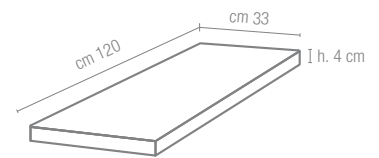

Angolare (assemblato)
cm 120x33 - 47¹/₄"x13"