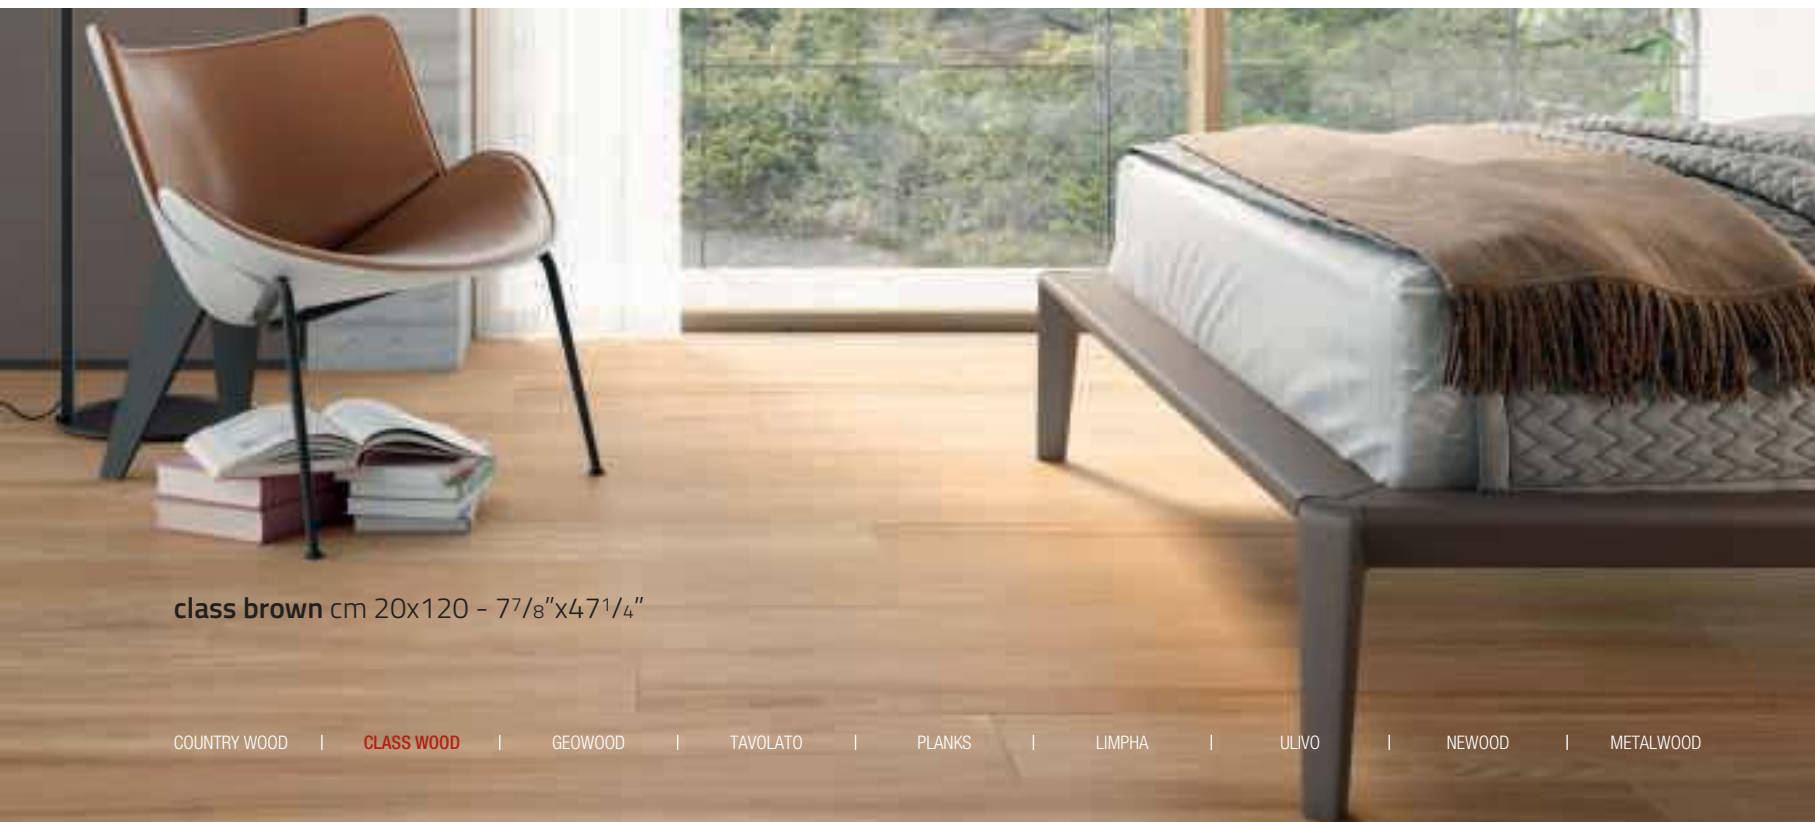

**Gradone (assemblato)**  
cm 120x33 - 47<sup>1</sup>/<sub>4</sub>"x13"

**Angolare (assemblato)**  
cm 120x33 - 47<sup>1</sup>/<sub>4</sub>"x13"

**class brown** cm 20x120 - 7<sup>7</sup>/<sub>8</sub>"x47<sup>1</sup>/<sub>4</sub>"