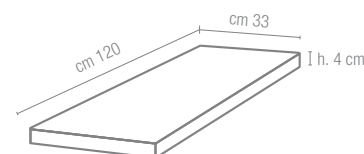

## PEZZI SPECIALI TRIMS ACCESSOIRES FORMSTÜCKE

**Battiscopa Bullnose**  
**Plinthe à bord arrondi**  
**Stehsockel**  
cm 7x120 - 2<sup>3</sup>/<sub>4</sub>"x47<sup>1</sup>/<sub>4</sub>"

**Gradino Step tread**  
**Nez de marche Stufenplatte**  
cm 30x120 - 11<sup>3</sup>/<sub>4</sub>"x47<sup>1</sup>/<sub>4</sub>"

**Gradone (assemblato)**  
cm 120x33 - 47<sup>1</sup>/<sub>4</sub>"x13"

**Angolare (assemblato)**  
cm 120x33 - 47<sup>1</sup>/<sub>4</sub>"x13"

**class brown** cm 20x120 - 7<sup>7</sup>/<sub>8</sub>"x47<sup>1</sup>/<sub>4</sub>"