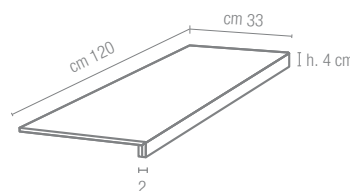

## PEZZI SPECIALI TRIMS ACCESSOIRES FORMSTÜCKE

**Battiscopa Bullnose**  
**Plinthe à bord arrondi**  
**Stehsockel**  
cm 7x120 - 2<sup>3</sup>/<sub>4</sub>"x47<sup>1</sup>/<sub>4</sub>"

**Gradino Step tread**  
**Nez de marche Stufenplatte**  
cm 30x120 - 11<sup>3</sup>/<sub>4</sub>"x47<sup>1</sup>/<sub>4</sub>"

**Gradone (assemblato)**  
cm 120x33 - 47<sup>1</sup>/<sub>4</sub>"x13"

**Angolare (assemblato)**  
cm 120x33 - 47<sup>1</sup>/<sub>4</sub>"x13"

**class brown** cm 20x120 - 7<sup>7</sup>/<sub>8</sub>"x47<sup>1</sup>/<sub>4</sub>"