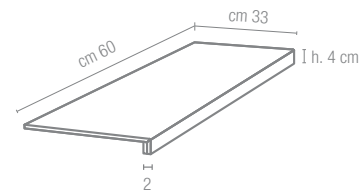

FORMATI SIZES FORMATS FORMATE

Formati Sizes Formats Formate	cm 30x60 11³/₄"x23⁵/₈"	cm 60x60 23⁵/₈"x23⁵/₈"	cm 15x120 5⁷/₈"x47¹/₄"	cm 30x120 11³/₄"x47¹/₄"	cm 60x120 23⁵/₈"x47¹/₄"
Superfici Surfaces Surfaces Oberflächen	●	●	●	●	●
	mm 10	mm 10	mm 10	mm 10	mm 10
Media Medium Modérée Mittlere	● Naturale Matt Naturelle Matt R10				

Vedi pagina: See page: Voir page : Siehe Seite: **448**

Rettificate in un unico calibro Rectified version in a single caliber Rectifiés en un unique calibre Boden Sie in einem einzigen Kaliber

Caratteristiche tecniche e imballi a pagina: Technical features and packing on page: Caractéristiques techniques et emballages à la page: Technische Eigenschaften und Verpackungen auf Seite: **440**

PEZZI SPECIALI TRIMS ACCESSOIRES FORMSTÜCKE

Battiscopa Bullnose
Plinthe à bord arrondi
Stehsockel
cm 9x60 - 3¹/₂"x23⁵/₈"

Terminale Chrome/Silver
cm 1x60 - ³/₈"x23⁵/₈"

Spigolo listello
Chrome/Silver
cm 1x3,6 - ³/₈"x1³/₈"

Spigolo terminale
Chrome/Silver
cm 1x1 - ³/₈"x³/₈"

Gradone (assemblato)
cm 60x33 - 23⁵/₈"x13"