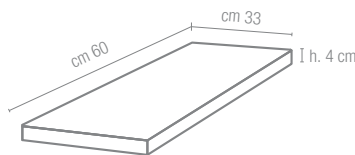

Angolare (assemblato)
cm 60x33 - 23⁵/₈"x13"