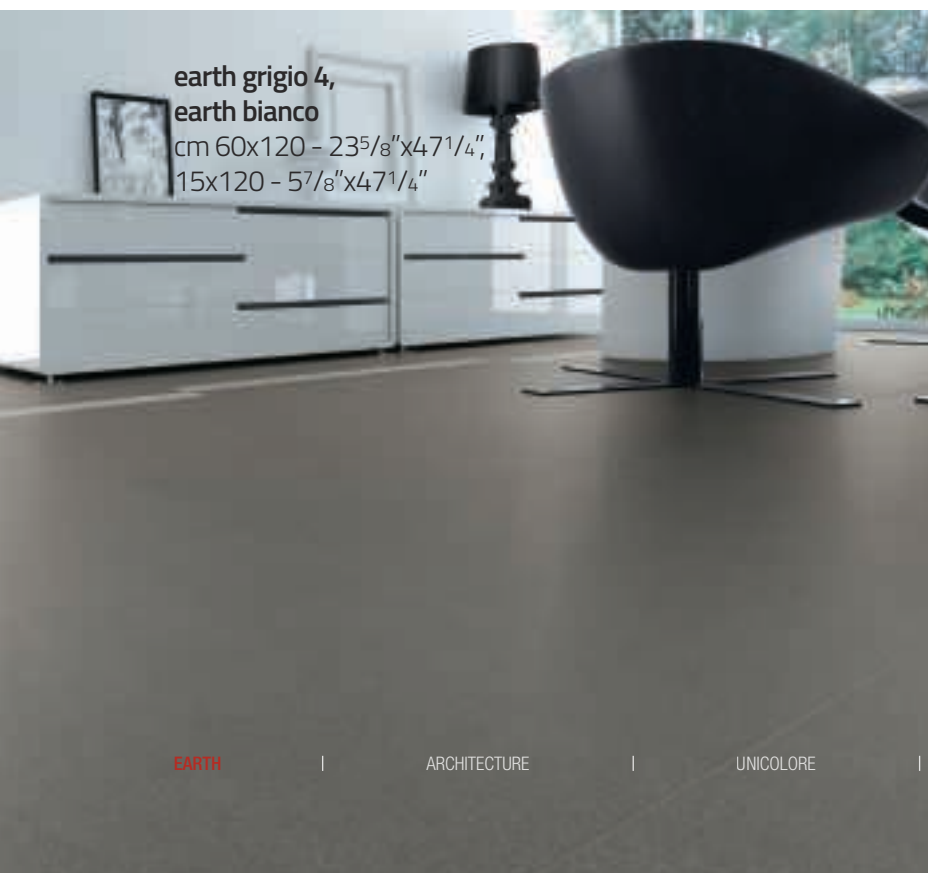

earth by pininfarina

GRANITOKER

wood

listello radica silver*

cm 3,6x120 - 1³/₈"x47¹/₄"

listello palissandro silver*

cm 3,6x120 - 1³/₈"x47¹/₄"

listello daniela silver*

cm 3,6x120 - 1³/₈"x47¹/₄"

* In legno naturale Made of real wood
En bois véritable Aus echtem Holz

Listello Logo con firma Pininfarina (un pezzo per scatola)
With **Pininfarina signature** (one piece per box)
Avec signature Pininfarina (une pièce pour boîte)
Mit **Signatur Pininfarina** (ein Stück pro Karton)

leather

listello nubia chrome*

cm 3,6x120 - 1³/₈"x47¹/₄"

listello castagna*

cm 3,6x120 - 1³/₈"x47¹/₄"

listello rojo chrome*

cm 3,6x120 - 1³/₈"x47¹/₄"

* In vera pelle Made of genuine leather
En cuir naturel Aus echtem Leder

Listello Logo con firma Pininfarina (un pezzo per scatola)
With **Pininfarina signature** (one piece per box)
Avec signature Pininfarina (une pièce pour boîte)
Mit **Signatur Pininfarina** (ein Stück pro Karton)

earth grigio 4,
earth bianco
cm 60x120 - 23⁵/₈"x47¹/₄",
15x120 - 5⁷/₈"x47¹/₄"