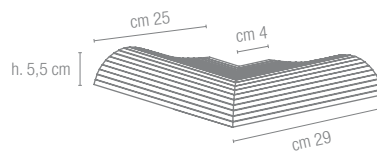

				
Formati Sizes Formats Formate	cm 45x45 17 ³ / ₄ "x 17 ³ / ₄ "	cm 30x60 11 ³ / ₄ "x23 ⁵ / ₈ "	cm 60x60 23 ⁵ / ₈ "x23 ⁵ / ₈ "	cm 60x120 23 ⁵ / ₈ "x23 ⁵ / ₈ "
Superfici Surfaces Surfaces Oberflächen	●*	● ●	● ●	●
	mm 8	mm 8	mm 9	mm 9

PEZZI SPECIALI TRIMS ACCESSOIRES FORMSTÜCKE

▲ 2pcs  45°

Battiscopa Bullnose
Plinthe à bord arrondi
Stehsokkel
cm 9x60 - 3¹/₂"x23⁵/₈"
cm 9x45 - 3¹/₂"x17³/₄"

Gradino Step tread
Nez de marche
Stufenplatte
cm 30x60 - 11³/₄"x23⁵/₈"

Art. 9660 Pool Wave
cm 60x25 - 23⁵/₈"x9⁷/₈"

Art. 9667 Pool Wave ▲
cm 25x29 - 9⁷/₈"x11¹/₂"

Art. 9668 Pool Wave ▲
cm 25x29 - 9⁷/₈"x11¹/₂"

DECORI DECORS DÉCORS DEKORE

mosaico 6x6*

cm 30x30 - 11³/₄"x11³/₄"
tessera **cm 6x6 - 2³/₈"x2³/₈"**