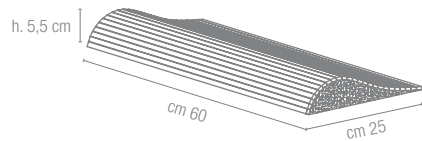

PEZZI SPECIALI TRIMS ACCESSOIRES FORMSTÜCKE

▲ 2pcs  45°

Battiscopa Bullnose
Plinthe à bord arrondi
Stehsokkel
cm 9x60 - 3¹/₂"x23⁵/₈"
cm 9x45 - 3¹/₂"x17³/₄"

Gradino Step tread
Nez de marche
Stufenplatte
cm 30x60 - 11³/₄"x23⁵/₈"

Art. 9660 Pool Wave
cm 60x25 - 23⁵/₈"x9⁷/₈"

Art. 9667 Pool Wave ▲
cm 25x29 - 9⁷/₈"x11¹/₂"

Art. 9668 Pool Wave ▲
cm 25x29 - 9⁷/₈"x11¹/₂"

DECORI DECORS DÉCORS DEKORE

mosaico 6x6*

cm 30x30 - 11³/₄"x11³/₄"
tessera **cm 6x6 - 2³/₈"x2³/₈"**