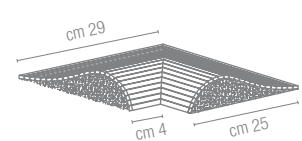

PEZZI SPECIALI TRIMS ACCESSOIRES FORMSTÜCKE

▲ 2pcs  45°

Battiscopa Bullnose
Plinthe à bord arrondi
Stehsokkel
cm 9x60 - 3¹/₂"x23⁵/₈"
cm 9x45 - 3¹/₂"x17³/₄"

Gradino Step tread
Nez de marche
Stufenplatte
cm 30x60 - 11³/₄"x23⁵/₈"

Art. 9660 Pool Wave
cm 60x25 - 23⁵/₈"x9⁷/₈"

Art. 9667 Pool Wave ▲
cm 25x29 - 9⁷/₈"x11¹/₂"

Art. 9668 Pool Wave ▲
cm 25x29 - 9⁷/₈"x11¹/₂"

DECORI DECORS DÉCORS DEKORE

mosaico 6x6*

cm 30x30 - 11³/₄"x11³/₄"
tessera **cm 6x6 - 2³/₈"x2³/₈"**