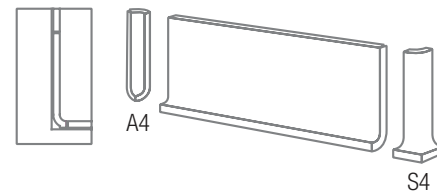

PEZZI SPECIALI TRIMS ACCESSOIRES FORMSTÜCKE

Battiscopa Bullnose
Plinthe à bord arrondi
Stehsokkel
cm 9x30 - 3¹/₂"x11³/₄"
cm 9x40 - 3¹/₂"x15³/₄"
cm 10x20 - 4"x7⁷/₈"

Zoccolo a raccordo a taglio retto*
Cove base - straight top*
Plinthe à gorge avec bord vif*
Hohlkehlsokkel (scharfkantig)*
cm 10x20 - 4"x7⁷/₈"