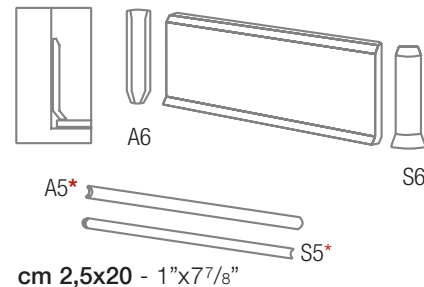

PEZZI SPECIALI TRIMS ACCESSOIRES FORMSTÜCKE

Battiscopa Bullnose
Plinthe à bord arrondi
Stehsokkel
cm 9x30 - 3¹/₂"x11³/₄"
cm 9x40 - 3¹/₂"x15³/₄"
cm 10x20 - 4"x7⁷/₈"

Zoccolo a raccordo a taglio retto*
Cove base - straight top*
Plinthe à gorge avec bord vif*
Hohlkehlsokkel (scharfkantig)*
cm 10x20 - 4"x7⁷/₈"

Gradino Step tread
Nez de marche Stufenplatte
cm 30x30 - 11³/₄"x11³/₄"

Zoccolo ad appoggio smussato*
Sit-on skirting - bevelled top*
Plinthe à talon avec bord arrondi*
Aufsetzsockel mit abgerundeter Kante*
cm 10x20 - 4"x7⁷/₈"

Listello Listel
Listel Zeierleiste
cm 9x30 - 3¹/₂"x11³/₄"
cm 9x40 - 3¹/₂"x15³/₄"

Sguscetta* Cove*
Gorge* Rinnleiste*
cm 4x20 - 1⁵/₈"x7⁷/₈"

Tozzetto Insert
Cabochon Einleger
cm 9x9 - 3¹/₂"x 3¹/₂"

* Produzione corrente solo nei colori: Currently produced only in the following colours: Productions courantes seulement dans les couleurs: Aktuelle Produktion nur in den Farben: