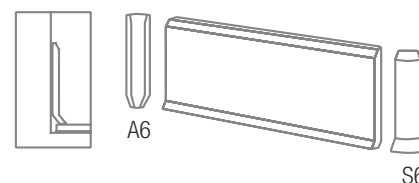

Gradino Step tread
Nez de marche Stufenplatte
cm 30x30 - 11³/₄"x11³/₄"

Zoccolo ad appoggio smussato
Sit-on skirting - bevelled top
Plinthe à talon avec bord arrondi
Aufsetzsockel mit abgerundeter Kante
cm 10x30 - 4"x11³/₄"