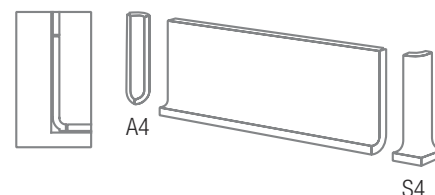

FORMATI SIZES FORMATS FORMATE

granito evo

GRANITOGRES

Formati Sizes Formats Formate	cm 30x30 11³/₄"x11³/₄"	cm 45x45 17³/₄"x17³/₄"	cm 30x60 11³/₄"x23⁵/₈"	cm 60x60* 23⁵/₈"x23⁵/₈"
Superfici Surfaces Surfaces Oberflächen	● ●	●	●	● ●
	mm 7,6	mm 9	mm 9	mm 10 mm 14**

Uniforme
Uniform
Uniforme
Einheitliche

Vedi pagina: See page: Voir page : Siehe Seite: **448**

- Naturale Matt Naturelle Matt **R10 A**
- Secura **R11 A+B**
- Levigata Polished Polie Poliert

* Rettificate in un unico calibro Rectified version in a single calibre Rectifiés en un unique calibre Boden Sie in einem einzigen Kaliber

** Solo nei colori: Only in the colours: Seulement dans les couleurs : Nur in die Farben: **Boston, Denver, Seattle**
Solo Naturale Matt only Seulement Naturelle Nur Matt

Caratteristiche tecniche e imballi a pagina: Technical features and packing on page: Caractéristiques techniques et emballages à la page: Technische Eigenschaften und Verpackungen auf Seite: **434**

PEZZI SPECIALI TRIMS ACCESSOIRES FORMSTÜCKE

Battiscopa Bullnose
Plinthe à bord arrondi
Stehsockel

cm 9x30 - 3¹/₂"x11³/₄"
cm 9x45 - 3¹/₂"x17³/₄"
cm 9x60 - 3¹/₂"x 23⁵/₈"

Zoccolo a raccordo a taglio retto
Cove base - straight top
Plinthe à gorge avec bord vif
Hohlkehlsocbel (scharfkantig)
cm 10x30 - 4"x11³/₄"