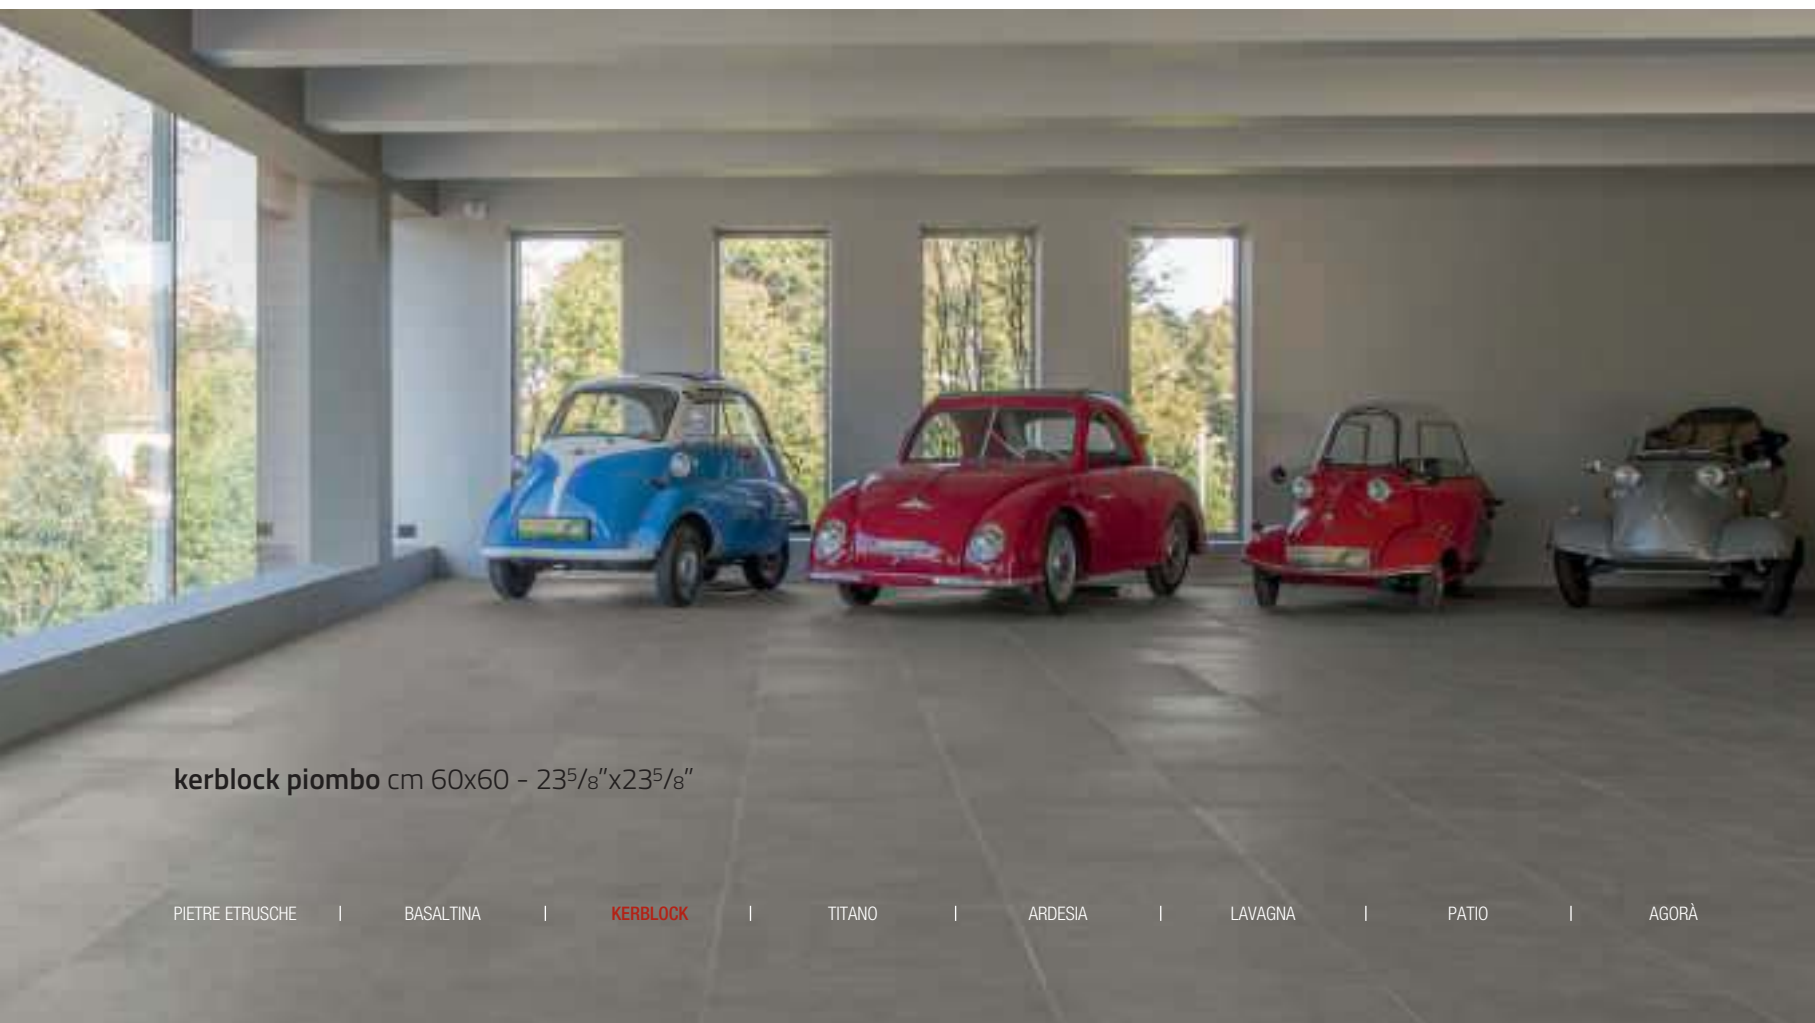

FORMATI SIZES FORMATS FORMATE

kerblock

PIETRE NATIVE

cm 60x60
23⁵/₈"x23⁵/₈"

Formati Sizes
Formats Formate

Superfici Surfaces
Surfaces Oberflächen

mm 20

Leggera
Minimal
Légère
Leichte

● Grip **R11 A+B+C**

Vedi pagina: See page: Voir page : Siehe Seite: **448**

Rettificate in un unico calibro Rectified version in a single caliber Rectifiés en un unique calibre Boden Sie in einem einzigen Kaliber

Caratteristiche tecniche e imballi a pagina: Technical features and packing on page: Caractéristiques techniques et emballages à la page: Technische Eigenschaften und Verpackungen auf Seite: **438**

kerblock piombo cm 60x60 - 23⁵/₈"x23⁵/₈"