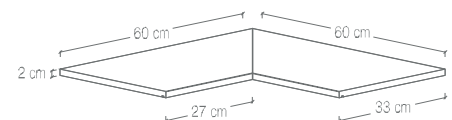

▲ 2pcs 45°

Battiscopa Bullnose
Plinthe à bord arrondi
Stehsockel
cm 9x90 - 3¹/₂"x35³/₈"
cm 9x60 - 3¹/₂"x23⁵/₈"

Gradino Step tread
Nez de marche Stufenplatte
cm 30x90 - 11³/₄"x35³/₈"
cm 30x60 - 11³/₄"x23⁵/₈"

Gradone (assemblato)
cm 90x33 - 35³/₈"x13"

Angolare (assemblato)
cm 90x33 - 35³/₈"x13"

Art. 9550
cm 33x60 - 13"x23⁵/₈"

Art. 9557 ▲
cm 60x60 - 23⁵/₈"x23⁵/₈"

Art. 9558 ▲
cm 60x60 - 23⁵/₈"x23⁵/₈"

DECORI DECORS DÉCORS DEKORE

manhattan

GRANITOKER

mosaico 6x6 harlem

cm 30x30 - 11³/₄"x11³/₄"
tessera **cm 6x6** - 2³/₈"x2³/₈"
su rete on net sur trame auf Netz

mosaico 6x6 queens

cm 30x30 - 11³/₄"x11³/₄"
tessera **cm 6x6** - 2³/₈"x2³/₈"
su rete on net sur trame auf Netz

mosaico 6x6 soho

cm 30x30 - 11³/₄"x11³/₄"
tessera **cm 6x6** - 2³/₈"x2³/₈"
su rete on net sur trame auf Netz

mosaico 6x6 tribeca

cm 30x30 - 11³/₄"x11³/₄"
tessera **cm 6x6** - 2³/₈"x2³/₈"
su rete on net sur trame auf Netz