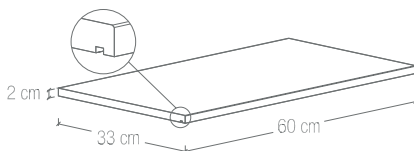

▲ 2pcs 45°

Battiscopa Bullnose
Plinthe à bord arrondi
Stehsockel
cm 9x90 - 3¹/₂"x35³/₈"
cm 9x60 - 3¹/₂"x23⁵/₈"

Gradino Step tread
Nez de marche Stufenplatte
cm 30x90 - 11³/₄"x35³/₈"
cm 30x60 - 11³/₄"x23⁵/₈"

Gradone (assemblato)
cm 90x33 - 35³/₈"x13"

Angolare (assemblato)
cm 90x33 - 35³/₈"x13"

Art. 9550
cm 33x60 - 13"x23⁵/₈"

Art. 9557 ▲
cm 60x60 - 23⁵/₈"x23⁵/₈"

Art. 9558 ▲
cm 60x60 - 23⁵/₈"x23⁵/₈"

DECORI DECORS DÉCORS DEKORE