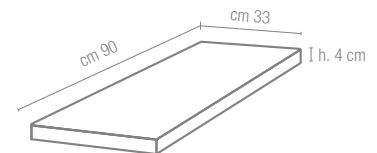

Angolare (assemblato)
cm 90x33 - 35³/₈"x13"