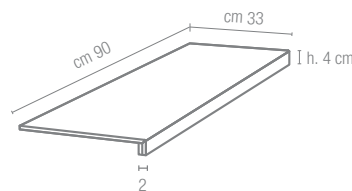

▲ 2pcs 45°

Battiscopa Bullnose
Plinthe à bord arrondi
Stehsockel
cm 9x90 - 3¹/₂"x35³/₈"
cm 9x60 - 3¹/₂"x23⁵/₈"

Gradino Step tread
Nez de marche Stufenplatte
cm 30x90 - 11³/₄"x35³/₈"
cm 30x60 - 11³/₄"x23⁵/₈"

Gradone (assemblato)
cm 90x33 - 35³/₈"x13"

Angolare (assemblato)
cm 90x33 - 35³/₈"x13"

Art. 9550
cm 33x60 - 13"x23⁵/₈"

Art. 9557 ▲
cm 60x60 - 23⁵/₈"x23⁵/₈"

Art. 9558 ▲
cm 60x60 - 23⁵/₈"x23⁵/₈"

DECORI DECORS DÉCORS DEKORE