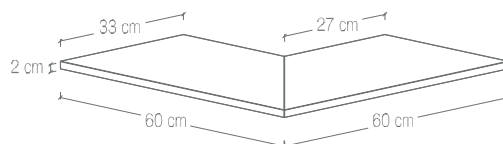

Gradone (assemblato)
cm 90x33 - 35³/₈"x13"

Angolare (assemblato)
cm 90x33 - 35³/₈"x13"

Art. 9550
cm 33x60 - 13"x23⁵/₈"

Art. 9557 ▲
cm 60x60 - 23⁵/₈"x23⁵/₈"

Art. 9558 ▲
cm 60x60 - 23⁵/₈"x23⁵/₈"

DECORI DECORS DÉCORS DEKORE

manhattan

GRANITOKER

mosaico 6x6 harlem

cm 30x30 - 11³/₄"x11³/₄"
tessera **cm 6x6** - 2³/₈"x2³/₈"
su rete on net sur trame auf Netz

mosaico 6x6 queens

cm 30x30 - 11³/₄"x11³/₄"
tessera **cm 6x6** - 2³/₈"x2³/₈"
su rete on net sur trame auf Netz

mosaico 6x6 soho

cm 30x30 - 11³/₄"x11³/₄"
tessera **cm 6x6** - 2³/₈"x2³/₈"
su rete on net sur trame auf Netz

mosaico 6x6 tribeca

cm 30x30 - 11³/₄"x11³/₄"
tessera **cm 6x6** - 2³/₈"x2³/₈"
su rete on net sur trame auf Netz