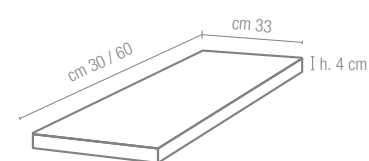

**Angolare toro con bordo antiscivolo**  
**Angolare toro with non-slip edge**  
**Angolare toro avec nez antidérapant**  
**Angolare toro mit rutschsicherer Kante**  
 cm 60x33 - 23 5/8"x13"

**Gradone toro**  
 cm 60x33 - 23 5/8"x13"  
 cm 120x33 - 47 1/4"x13"

**Angolare toro**  
 cm 60x33 - 23 5/8"x13"  
 cm 120x33 - 47 1/4"x13"

**Gradone (assemblato)**  
 cm 30x33 - 11 3/4"x13"  
 cm 60x33 - 23 5/8"x13"

**Angolare (assemblato)**  
 cm 30x33 - 11 3/4"x13"  
 cm 60x33 - 23 5/8"x13"