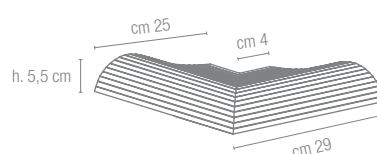

Art. 9667 Pool Wave
cm 25x29 - 9 7/8"x11 1/2"