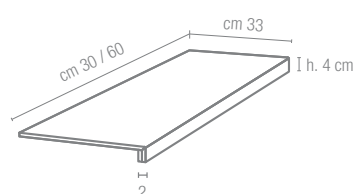

**Gradino Step tread**  
**Nez de marche Stufenplatte**  
 cm 30x30 - 11 3/4"x11 3/4"  
 cm 30x60 - 11 3/4"x23 5/8"  
 cm 30x120 - 11 3/4"x47 1/4"

**Listello Listel**  
**Listel Zeierleiste**  
 cm 9x30 - 3 1/2"x11 3/4"  
 cm 9x40 - 3 1/2"x15 3/4"  
 cm 9x60 - 3 1/2"x23 5/8"

**Angolare toro con bordo antiscivolo**  
**Angolare toro with non-slip edge**  
**Angolare toro avec nez antidérapant**  
**Angolare toro mit rutschsicherer Kante**  
 cm 60x33 - 23 5/8"x13"

**Gradone toro**  
 cm 60x33 - 23 5/8"x13"  
 cm 120x33 - 47 1/4"x13"

**Angolare toro**  
 cm 60x33 - 23 5/8"x13"  
 cm 120x33 - 47 1/4"x13"

**Gradone (assemblato)**  
 cm 30x33 - 11 3/4"x13"  
 cm 60x33 - 23 5/8"x13"

**Angolare (assemblato)**  
 cm 30x33 - 11 3/4"x13"  
 cm 60x33 - 23 5/8"x13"