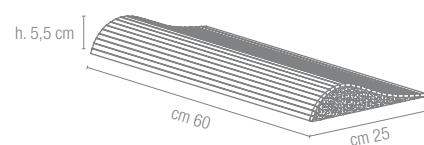

Art. 9660 Pool Wave
cm 60x25 - 23 5/8"x9 7/8"