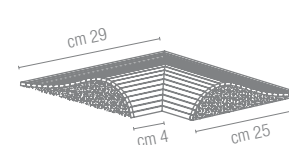

**Angolare toro con bordo antiscivolo**  
**Angolare toro with non-slip edge**  
**Angolare toro avec nez antidérapant**  
**Angolare toro mit rutschsicherer Kante**  
 cm 60x33 - 23 5/8"x13"

**Gradone toro**  
 cm 60x33 - 23 5/8"x13"  
 cm 120x33 - 47 1/4"x13"

**Angolare toro**  
 cm 60x33 - 23 5/8"x13"  
 cm 120x33 - 47 1/4"x13"

**Gradone (assemblato)**  
 cm 30x33 - 11 3/4"x13"  
 cm 60x33 - 23 5/8"x13"

**Angolare (assemblato)**  
 cm 30x33 - 11 3/4"x13"  
 cm 60x33 - 23 5/8"x13"

**Art. 9660 Pool Wave**  
 cm 60x25 - 23 5/8"x9 7/8"

**Art. 9667 Pool Wave**  
 cm 25x29 - 9 7/8"x11 1/2"

**Art. 9668 Pool Wave**  
 cm 25x29 - 9 7/8"x11 1/2"

\* Non rettificato Not rectified Non rectifié Nicht rektifiziert