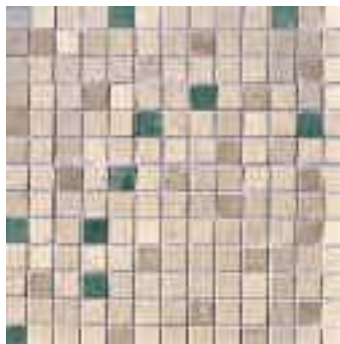

grigio egeo, grigio maglia,  
 raggio di luna

mosaico mix D\*

**cm 30x30** - 11<sup>3</sup>/<sub>4</sub>"x11<sup>3</sup>/<sub>4</sub>"  
 tessera **cm 2,2x2,2** - 7/<sub>8</sub>"x7/<sub>8</sub>"  
*su rete on net sur trame auf Netz*

grigio egeo, grigio maglia,  
 raggio di luna, acciaio

mosaico mix F\*

**cm 30x30** - 11<sup>3</sup>/<sub>4</sub>"x11<sup>3</sup>/<sub>4</sub>"  
 tessera **cm 2,2x2,2** - 7/<sub>8</sub>"x7/<sub>8</sub>"  
*su rete on net sur trame auf Netz*