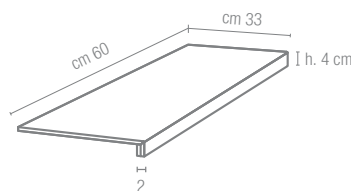

inox lappato

zinco-titanio lappato

FORMATI SIZES FORMATS FORMATE

Formati Sizes Formats Formate		
	cm 30x60 11 ³ / ₄ "x23 ⁵ / ₈ "	cm 60x60 23 ⁵ / ₈ "x23 ⁵ / ₈ "
Superfici Surfaces Surfaces Oberflächen		
	mm 10	mm 10
 Media Medium Modérée Mittlere Vedi pagina: See page: Voir page : Siehe Seite: 448	 Lappata	

PEZZI SPECIALI TRIMS ACCESSOIRES FORMSTÜCKE

Battiscopa Bullnose
Plinthe à bord arrondi
Stehsockel
 cm 9x60 - 3¹/₂"x23⁵/₈"

Gradino Step tread
Nez de marche Stufenplatte
 cm 30x60 - 11³/₄"x23⁵/₈"

Gradone (assemblato)
 cm 60x33 - 23⁵/₈"x13"

Angolare (assemblato)
 cm 60x33 - 23⁵/₈"x13"

zinco-titanio lappato cm 60x60 - 23⁵/₈"x23⁵/₈"

DECORI DECORS DÉCORS DEKORE

mosaico inox lappato

cm 30x30 - 11³/₄"x11³/₄"
tessera cm 2,2x2,2- 2⁷/₈"x2⁷/₈"
su rete on net sur trame auf Netz

decoro A*

cm 60x60 - 23⁵/₈"x23⁵/₈"

decoro B*

cm 60x60 - 23⁵/₈"x23⁵/₈"

* Disponibile in tutti i colori della serie Available in all the colours of the series Disponible dans tous les couleurs de la série Verfügbar in allen Farben