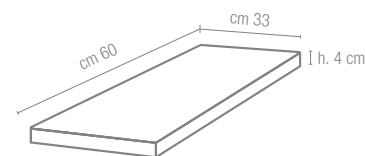

inox lappato

zinco-titanio lappato

FORMATI SIZES FORMATS FORMATE

Formati Sizes Formats Formate		
	cm 30x60 11 ³ / ₄ "x23 ⁵ / ₈ "	cm 60x60 23 ⁵ / ₈ "x23 ⁵ / ₈ "
Superfici Surfaces Surfaces Oberflächen		
	mm 10	mm 10
 Media Medium Modérée Mittlere Vedi pagina: See page: Voir page : Siehe Seite: 448	 Lappata	

PEZZI SPECIALI TRIMS ACCESSOIRES FORMSTÜCKE

Battiscopa Bullnose
Plinthe à bord arrondi
Stehsockel
 cm 9x60 - 3¹/₂"x23⁵/₈"

Gradino Step tread
Nez de marche Stufenplatte
 cm 30x60 - 11³/₄"x23⁵/₈"

Gradone (assemblato)
 cm 60x33 - 23⁵/₈"x13"

Angolare (assemblato)
 cm 60x33 - 23⁵/₈"x13"

zinco-titanio lappato cm 60x60 - 23⁵/₈"x23⁵/₈"

DECORI DECORS DÉCORS DEKORE

mosaico inox lappato

cm 30x30 - 11³/₄"x11³/₄"
tessera cm 2,2x2,2- 2⁷/₈"x2⁷/₈"
su rete on net sur trame auf Netz

decoro A*

cm 60x60 - 23⁵/₈"x23⁵/₈"

decoro B*

cm 60x60 - 23⁵/₈"x23⁵/₈"

* Disponibile in tutti i colori della serie Available in all the colours of the series Disponible dans tous les couleurs de la série Verfügbar in allen Farben