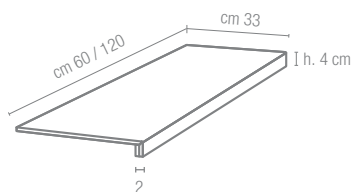

PEZZI SPECIALI TRIMS ACCESSOIRES FORMSTÜCKE

Battiscopa Bullnose
Plinthe à bord arrondi
Stehsockel
cm 9x60 - 3¹/₂"x23⁵/₈"
cm 9x90 - 3¹/₂"x35³/₈"

Gradino Step tread
Nez de marche Stufenplatte
cm 30x60 - 11³/₄"x23⁵/₈"
cm 30x120 - 11³/₄"x47¹/₄"

Tozzetto Insert
Caboçon Einleger
cm 10x10 - 4"x4"

Gradone (assemblato)*
cm 60x33 - 23⁵/₈"x13"
cm 120x33 - 47¹/₄"x13"

Angolare (assemblato)*
cm 60x33 - 23⁵/₈"x13"
cm 120x33 - 47¹/₄"x13"

* Disponibile nei colori Available in the colours Disponible dans les couleurs Verfügbar in den folgenden Farben: **Platino, Iridio, Argento, Piombo.**