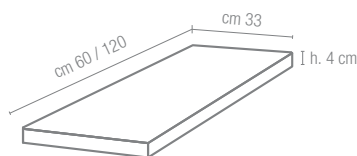

PEZZI SPECIALI TRIMS ACCESSOIRES FORMSTÜCKE

Battiscopa Bullnose
Plinthe à bord arrondi
Stehsockel
cm 9x60 - 3¹/₂"x23⁵/₈"
cm 9x90 - 3¹/₂"x35³/₈"

Gradino Step tread
Nez de marche Stufenplatte
cm 30x60 - 11³/₄"x23⁵/₈"
cm 30x120 - 11³/₄"x47¹/₄"

Tozzetto Insert
Caboçon Einleger
cm 10x10 - 4"x4"

Gradone (assemblato)*
cm 60x33 - 23⁵/₈"x13"
cm 120x33 - 47¹/₄"x13"

Angolare (assemblato)*
cm 60x33 - 23⁵/₈"x13"
cm 120x33 - 47¹/₄"x13"

* Disponibile nei colori Available in the colours Disponible dans les couleurs Verfügbar in den folgenden Farben: **Platino, Iridio, Argento, Piombo.**