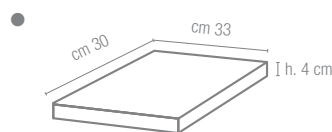

Angolare (assemblato)
cm 30x33 - 11 3/4"x13"