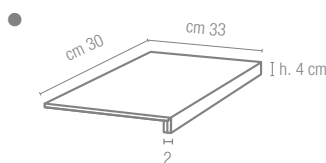

PIETRE NATIVE

▲ 2pcs  45°

Battiscopa Bullnose
Plinthe à bord arrondi
Stehsockel
cm 9x30 - 3 1/2"x11 3/4"

Terminale gradino B.C.
cm 9x30 - 3 1/2"x11 3/4"

Art. 9900
Angolo terminale
gradino B.C.
cm 9x9 - 3 1/2"x3 1/2"

Gradino Step tread
Nez de marche Stufenplatte
cm 30x30 - 11 3/4"x11 3/4"
cm 30x60 - 11 3/4"x23 5/8"

Gradone (assemblato)
cm 30x33 - 11 3/4"x13"

Angolare (assemblato)
cm 30x33 - 11 3/4"x13"

Gradino B.C. Step tread B.C.
Nez de marche B.C. Stufenplatte B.C.
cm 30x30 - 11 3/4"x11 3/4"
cm 30x60 - 11 3/4"x23 5/8"

Art. 9830
cm 2x30 - 3/4"x11 3/4"

Art. 9833
cm 2x2 - 3/4"x3/4"

Art. 9834
cm 5x5x2 - 1 7/8"x 1 7/8"x3/4"

Art. 9835
cm 3x30 - 1 1/8"x 11 3/4"

Art. 9837
cm 3x3 - 1 1/8"x1 1/8"

Art. 9838
cm 5x3x2 - 1 7/8"x1 1/8"x3/4"