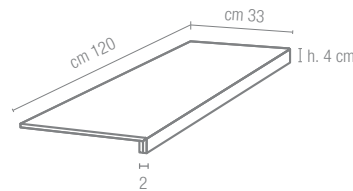

## PEZZI SPECIALI TRIMS ACCESSOIRES FORMSTÜCKE

**Battiscopa Bullnose**  
**Plinthe à bord arrondi**  
**Stehsckel**  
cm 9x90 - 3<sup>1</sup>/<sub>2</sub>"x35<sup>3</sup>/<sub>8</sub>"  
cm 7x120 - 2<sup>3</sup>/<sub>4</sub>"x47<sup>1</sup>/<sub>4</sub>"

**Gradino Step tread**  
**Nez de marche Stufenplatte**  
cm 30x120 - 11<sup>3</sup>/<sub>4</sub>"x47<sup>1</sup>/<sub>4</sub>"

**Gradone (assemblato)**  
cm 120x33 - 47<sup>1</sup>/<sub>4</sub>"x13"

**Angolare (assemblato)**  
cm 120x33 - 47<sup>1</sup>/<sub>4</sub>"x13"