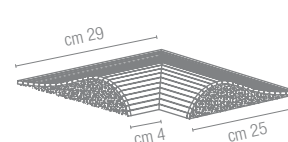

**Gradino Step tread**  
**Nez de marche Stufenplatte**  
cm 30x120 - 11<sup>3</sup>/<sub>4</sub>"x47<sup>1</sup>/<sub>4</sub>"

**Gradone (assemblato)**  
cm 120x33 - 47<sup>1</sup>/<sub>4</sub>"x13"

**Angolare (assemblato)**  
cm 120x33 - 47<sup>1</sup>/<sub>4</sub>"x13"

**Bordo - Terminale Gradino Outdoor**  
cm 11x90 - 4<sup>3</sup>/<sub>8</sub>"x35<sup>3</sup>/<sub>8</sub>"  
cm 15x120 - 5<sup>7</sup>/<sub>8</sub>"x47<sup>1</sup>/<sub>4</sub>"

**Art. 9660 Pool Wave**  
cm 60x25 - 23<sup>5</sup>/<sub>8</sub>"x9<sup>7</sup>/<sub>8</sub>"

**Art. 9667 Pool Wave**  
cm 25x29 - 9<sup>7</sup>/<sub>8</sub>"x11<sup>1</sup>/<sub>2</sub>"

**Art. 9668 Pool Wave**  
cm 25x29 - 9<sup>7</sup>/<sub>8</sub>"x11<sup>1</sup>/<sub>2</sub>"

SUPERFICI SURFACES SURFACES OBERFLÄCHEN