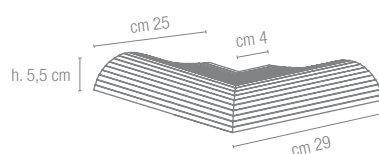

Art. 9667 Pool Wave
cm 25x29 - 9⁷/₈"x11¹/₂"