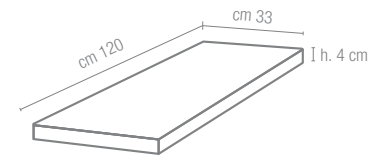

## PEZZI SPECIALI TRIMS ACCESSOIRES FORMSTÜCKE

**Battiscopa Bullnose**  
**Plinthe à bord arrondi**  
**Stehsckel**  
cm 9x90 - 3<sup>1</sup>/<sub>2</sub>"x35<sup>3</sup>/<sub>8</sub>"  
cm 7x120 - 2<sup>3</sup>/<sub>4</sub>"x47<sup>1</sup>/<sub>4</sub>"

**Gradino Step tread**  
**Nez de marche Stufenplatte**  
cm 30x120 - 11<sup>3</sup>/<sub>4</sub>"x47<sup>1</sup>/<sub>4</sub>"

**Gradone (assemblato)**  
cm 120x33 - 47<sup>1</sup>/<sub>4</sub>"x13"

**Angolare (assemblato)**  
cm 120x33 - 47<sup>1</sup>/<sub>4</sub>"x13"