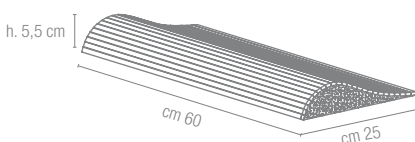

## PEZZI SPECIALI TRIMS ACCESSOIRES FORMSTÜCKE

**Battiscopa Bullnose**  
**Plinthe à bord arrondi**  
**Stehsckel**  
cm 9x90 - 3<sup>1</sup>/<sub>2</sub>"x35<sup>3</sup>/<sub>8</sub>"  
cm 7x120 - 2<sup>3</sup>/<sub>4</sub>"x47<sup>1</sup>/<sub>4</sub>"

**Gradino Step tread**  
**Nez de marche Stufenplatte**  
cm 30x120 - 11<sup>3</sup>/<sub>4</sub>"x47<sup>1</sup>/<sub>4</sub>"

**Gradone (assemblato)**  
cm 120x33 - 47<sup>1</sup>/<sub>4</sub>"x13"

**Angolare (assemblato)**  
cm 120x33 - 47<sup>1</sup>/<sub>4</sub>"x13"

**Bordo - Terminale Gradino Outdoor**  
cm 11x90 - 4<sup>3</sup>/<sub>8</sub>"x35<sup>3</sup>/<sub>8</sub>"  
cm 15x120 - 5<sup>7</sup>/<sub>8</sub>"x47<sup>1</sup>/<sub>4</sub>"

**Art. 9660 Pool Wave**  
cm 60x25 - 23<sup>5</sup>/<sub>8</sub>"x9<sup>7</sup>/<sub>8</sub>"