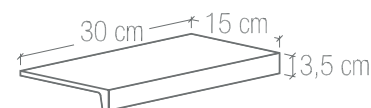

Terminale Pezzo unico pressato

Pièce unique pressée

Pressed single piece

Gepresstes Einzelstück

cm 15x30x3,5 - 5⁷/₈"x11³/₄"x1³/₈"