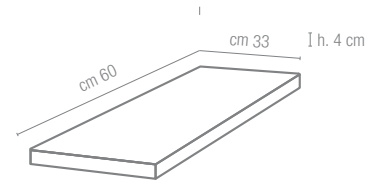

## FORMATI SIZES FORMATS FORMATE

Formati Sizes Formats Formate					
	<b>cm 30x60</b> 11 <sup>3</sup> / <sub>4</sub> "x23 <sup>5</sup> / <sub>8</sub> "	<b>cm 60x60</b> 23 <sup>5</sup> / <sub>8</sub> "x23 <sup>5</sup> / <sub>8</sub> "	<b>cm 60x60</b> 23 <sup>5</sup> / <sub>8</sub> "x23 <sup>5</sup> / <sub>8</sub> "	<b>cm 90x90</b> 35 <sup>3</sup> / <sub>8</sub> "x35 <sup>3</sup> / <sub>8</sub> "	<b>cm 90x90</b> 35 <sup>3</sup> / <sub>8</sub> "x35 <sup>3</sup> / <sub>8</sub> "
Superfici Surfaces Surfaces Oberflächen	●	●	●	●	●
	mm 10 mm 9 mm 9*	mm 10	mm 20	mm 10	mm 20

## PEZZI SPECIALI TRIMS ACCESSOIRES FORMSTÜCKE

▲ 2pcs  45°

**Battiscopa Bullnose**  
**Plinthe à bord arrondi**  
**Stehsockel**  
cm 9x60 - 3<sup>1</sup>/<sub>2</sub>"x23<sup>5</sup>/<sub>8</sub>"  
cm 9x90 - 3<sup>1</sup>/<sub>2</sub>"x35<sup>3</sup>/<sub>8</sub>"

**Gradino Step tread**  
**Nez de marche**  
**Stufenplatte**  
cm 30x60 - 11<sup>3</sup>/<sub>4</sub>"x23<sup>5</sup>/<sub>8</sub>"

**Gradone (assemblato)**  
cm 60x33 - 23<sup>5</sup>/<sub>8</sub>"x13"

**Angolare (assemblato)**  
cm 60x33 - 23<sup>5</sup>/<sub>8</sub>"x13"

**Art. 9550**  
cm 33x60 - 13"x23<sup>5</sup>/<sub>8</sub>"

**Art. 9557** ▲  
cm 60x60 - 23<sup>5</sup>/<sub>8</sub>"x23<sup>5</sup>/<sub>8</sub>"