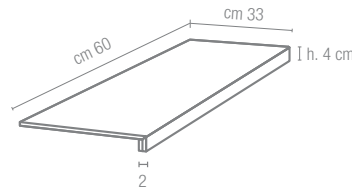

## PEZZI SPECIALI TRIMS ACCESSOIRES FORMSTÜCKE

▲ 2pcs  45°

**Battiscopa Bullnose**  
**Plinthe à bord arrondi**  
**Stehsockel**  
cm 9x60 - 3<sup>1</sup>/<sub>2</sub>"x23<sup>5</sup>/<sub>8</sub>"  
cm 9x90 - 3<sup>1</sup>/<sub>2</sub>"x35<sup>3</sup>/<sub>8</sub>"

**Gradino Step tread**  
**Nez de marche**  
**Stufenplatte**  
cm 30x60 - 11<sup>3</sup>/<sub>4</sub>"x23<sup>5</sup>/<sub>8</sub>"

**Gradone (assemblato)**  
cm 60x33 - 23<sup>5</sup>/<sub>8</sub>"x13"

**Angolare (assemblato)**  
cm 60x33 - 23<sup>5</sup>/<sub>8</sub>"x13"

**Art. 9550**  
cm 33x60 - 13"x23<sup>5</sup>/<sub>8</sub>"

**Art. 9557** ▲  
cm 60x60 - 23<sup>5</sup>/<sub>8</sub>"x23<sup>5</sup>/<sub>8</sub>"