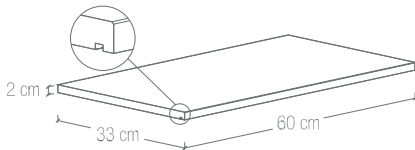

**Gradino Step tread**  
**Nez de marche**  
**Stufenplatte**  
cm 30x60 - 11<sup>3</sup>/<sub>4</sub>"x23<sup>5</sup>/<sub>8</sub>"

**Gradone (assemblato)**  
cm 60x33 - 23<sup>5</sup>/<sub>8</sub>"x13"

**Angolare (assemblato)**  
cm 60x33 - 23<sup>5</sup>/<sub>8</sub>"x13"

**Art. 9550**  
cm 33x60 - 13"x23<sup>5</sup>/<sub>8</sub>"

**Art. 9557** ▲  
cm 60x60 - 23<sup>5</sup>/<sub>8</sub>"x23<sup>5</sup>/<sub>8</sub>"