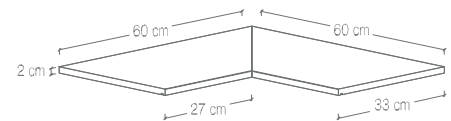

**Gradino Step tread**  
**Nez de marche**  
**Stufenplatte**  
cm 30x60 - 11<sup>3</sup>/<sub>4</sub>"x23<sup>5</sup>/<sub>8</sub>"

**Gradone (assemblato)**  
cm 60x33 - 23<sup>5</sup>/<sub>8</sub>"x13"

**Angolare (assemblato)**  
cm 60x33 - 23<sup>5</sup>/<sub>8</sub>"x13"

**Art. 9550**  
cm 33x60 - 13"x23<sup>5</sup>/<sub>8</sub>"

**Art. 9557** ▲  
cm 60x60 - 23<sup>5</sup>/<sub>8</sub>"x23<sup>5</sup>/<sub>8</sub>"

**Art. 9558** ▲  
cm 60x60 - 23<sup>5</sup>/<sub>8</sub>"x23<sup>5</sup>/<sub>8</sub>"

**Griglia Art. 9885**  
cm 13x40x2 - 5<sup>1</sup>/<sub>8</sub>"x15<sup>3</sup>/<sub>4</sub>" x<sup>3</sup>/<sub>4</sub>"