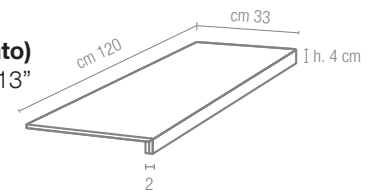

Gradone (assemblato)
cm 120x33 - 47¹/₄"x13"