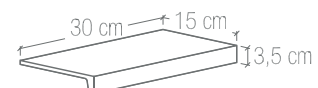

Terminale Pezzo unico pressato Pièce unique pressée
Pressed single piece Gepresstes Einzelsück
cm 15x30x3,5
5⁷/₈"x11³/₄"x1³/₈"