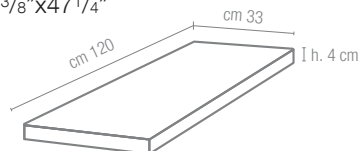

Angolare (assemblato)
cm 120x33 - 35³/₈"x47¹/₄"