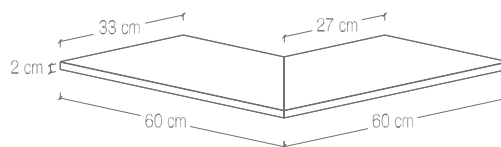

Gradino Step tread
 Nez de marche
 Stufenplatte
 cm 30x30 - 11³/₄"x11³/₄"
 cm 45x45 - 17³/₄"x17³/₄"
 cm 30x60 - 11³/₄"x23⁵/₈"
 cm 30x120 - 11³/₄"x47¹/₄"

Gradone (assemblato)
 cm 120x33 - 47¹/₄"x13"

Angolare (assemblato)
 cm 120x33 - 47¹/₄"x13"

Art. 9550
 cm 33x60 - 13"x23⁵/₈"

Art. 9557 ▲
 cm 60x60 - 23⁵/₈"x23⁵/₈"

Art. 9558 ▲
 cm 60x60 - 23⁵/₈"x23⁵/₈"

Griglia Art. 9885
 cm 13x40x2 - 5¹/₈"x15³/₄" x3³/₄"

Griglia angolare Art. 9886 ▲
 cm 13x40x2 - 5¹/₈"x15³/₄" x3³/₄"