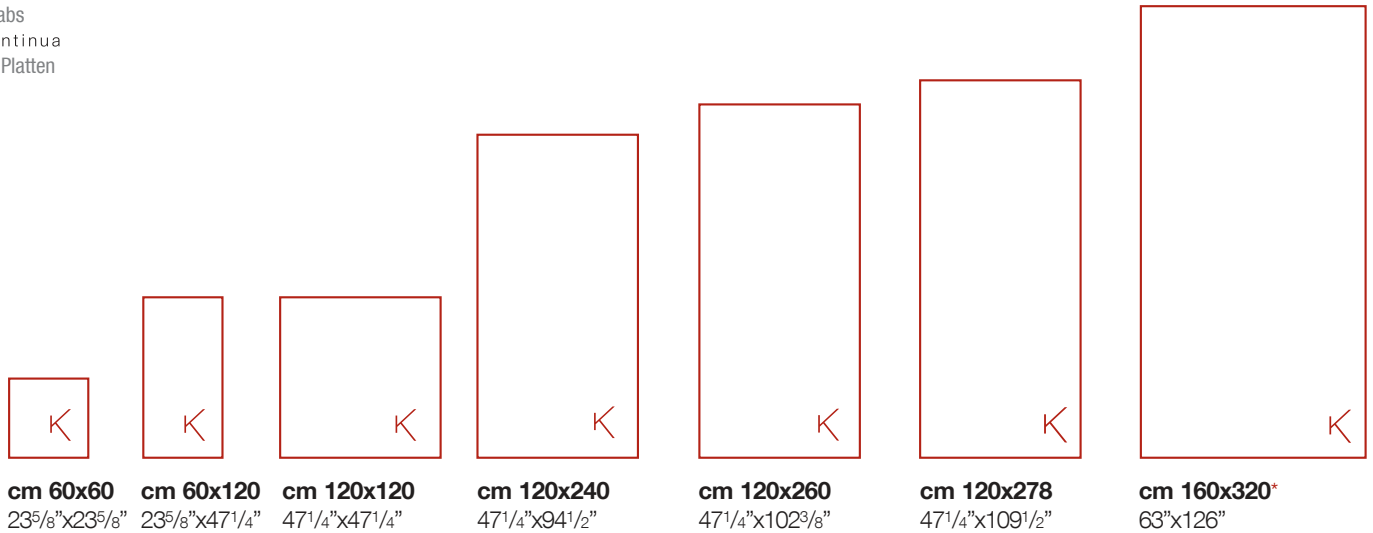

K Grandi Lastre K_{ontinua}
K_{ontinua} Big Slabs
Grandes Dalles K_{ontinua}
K_{ontinua} große Platten

Tavolara			●	●	●		
Caprera	● ●	● ●	●	●	●	●	●
Punta Molara	● ●	● ●	●	●	●	●	
Porto Rotondo	● ●	● ●	●	●	●	●	●
Cala Luna			●	●	●		
Stintino							
Porto Cervo	● ●	● ●	●	●	●		
	mm 4,9	mm 4,9	mm 10 mm 6,5	mm 6,5	mm 6,5	mm 6,5	mm 12

* Non rettificato Not rectified Non rectifié Nicht rektifizierte

PEZZI SPECIALI TRIMS ACCESSOIRES FORMSTÜCKE

▲ 2pcs 45°

Battiscopa Bullnose
Plinthe à bord arrondi
Stehsockel
cm 9x30 - 3¹/₂"x11³/₄"
cm 9x45 - 3¹/₂"x17³/₄"
cm 9x60 - 3¹/₂"x23⁵/₈"
cm 9x90 - 3¹/₂"x35³/₈"

Gradino Step tread
Nez de marche
Stufenplatte
cm 30x30 - 11³/₄"x11³/₄"
cm 45x45 - 17³/₄"x17³/₄"
cm 30x60 - 11³/₄"x23⁵/₈"
cm 30x120 - 11³/₄"x47¹/₄"

Gradone (assemblato)
cm 120x33 - 47¹/₄"x13"