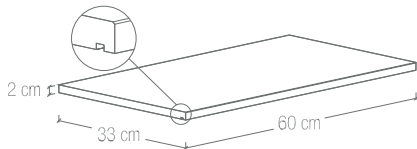

Gradino Step tread
 Nez de marche
 Stufenplatte
 cm 30x30 - 11³/₄"x11³/₄"
 cm 45x45 - 17³/₄"x17³/₄"
 cm 30x60 - 11³/₄"x23⁵/₈"
 cm 30x120 - 11³/₄"x47¹/₄"

Gradone (assemblato)
 cm 120x33 - 47¹/₄"x13"

Angolare (assemblato)
 cm 120x33 - 47¹/₄"x13"

Art. 9550
 cm 33x60 - 13"x23⁵/₈"

Art. 9557 ▲
 cm 60x60 - 23⁵/₈"x23⁵/₈"

Art. 9558 ▲
 cm 60x60 - 23⁵/₈"x23⁵/₈"

Griglia Art. 9885
 cm 13x40x2 - 5¹/₈"x15³/₄" x3³/₄"

Griglia angolare Art. 9886 ▲
 cm 13x40x2 - 5¹/₈"x15³/₄" x3³/₄"