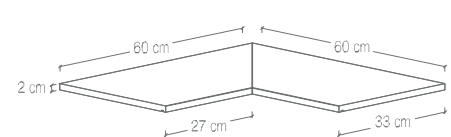

Gradino Step tread
 Nez de marche
 Stufenplatte
 cm 30x30 - 11³/₄"x11³/₄"
 cm 45x45 - 17³/₄"x17³/₄"
 cm 30x60 - 11³/₄"x23⁵/₈"
 cm 30x120 - 11³/₄"x47¹/₄"

Gradone (assemblato)
 cm 120x33 - 47¹/₄"x13"

Angolare (assemblato)
 cm 120x33 - 47¹/₄"x13"

Art. 9550
 cm 33x60 - 13"x23⁵/₈"

Art. 9557 ▲
 cm 60x60 - 23⁵/₈"x23⁵/₈"

Art. 9558 ▲
 cm 60x60 - 23⁵/₈"x23⁵/₈"

Griglia Art. 9885
 cm 13x40x2 - 5¹/₈"x15³/₄" x3³/₄"

Griglia angolare Art. 9886 ▲
 cm 13x40x2 - 5¹/₈"x15³/₄" x3³/₄"