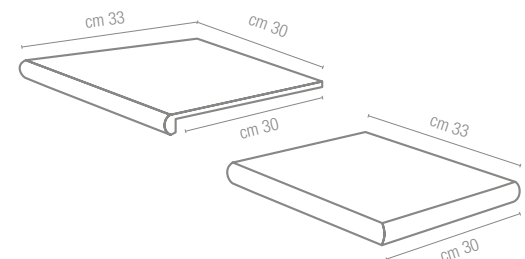

Rettificata in un unico calibro Rectified version in a single caliber Rectifiés en un unique calibre Boden Sie in einem einzigen Kaliber

Nel caso di combinazioni di formati di spessori diversi, specificarlo espressamente nell'ordine

Please specify in your order if you wish to purchase formats including more than one thickness

Prière de spécifier dans votre commande si vous souhaitez acheter des formats avec différentes épaisseurs

Bitte weisen Sie im Bestellungsformular ausdrücklich darauf hin, wenn Sie Formatkombinationen mit verschiedenen Stärken wünschen

Caratteristiche tecniche e imballi a pagina: Technical features and packing on page: Caractéristiques techniques et emballages à la page: Technische Eigenschaften und Verpackungen auf Seite: **498**

PEZZI SPECIALI TRIMS ACCESSOIRES FORMSTÜCKE

Battiscopa Bullnose
Plinthe à bord arrondi
Stehssockel
cm 9x30 - 3¹/₂"x11³/₄"
cm 9x45 - 3¹/₂"x17³/₄"
cm 9x60 - 3¹/₂"x23⁵/₈"

Gradino Step tread
Nez de marche Stufenplatte
cm 30x30 - 11³/₄"x11³/₄"
cm 45x45 - 17³/₄"x17³/₄"
cm 30x60 - 11³/₄"x23⁵/₈"

Terminale Pezzo incollato
Glued piece Pièce collée
Geklebter Stück
cm 15x30x5 - 5⁷/₈"x11³/₄"x2"

Tozzetto
Insert
Cabochoon
Einleger
cm 9x9 - 3¹/₂"x3¹/₂"

Listello
Listel
Listel
Zeierleiste
cm 9x30 - 3¹/₂"x11³/₄"
cm 9x45 - 3¹/₂"x17³/₄"

Scalino
e scalino angolare
cm 30x33 - 11³/₄"x13"