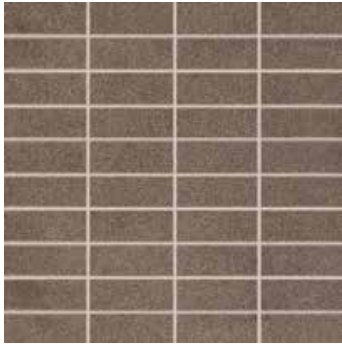

Scalino
e scalino angolare
cm 30x33 - 11³/₄"x13"

SUPERFICI SURFACES
SURFACES OBERFLÄCHEN

pietre etrusche

PIETRE NATIVE

lappata

**naturale matt
naturelle matt
R9**

DECORI DECORS DÉCORS DEKORE

decoro A*

** Disponibile nei colori: Available in the colours: Disponible dans les couleurs : Verfügbar in den folgenden Farben:
A (Pitigliano/Saturnia), B (Manciano/Capalbio), C (Tuscania/Santafiora), D (Paestum/Vulci)