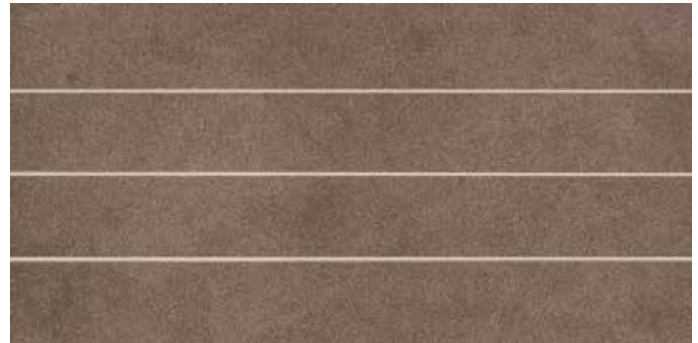

decoro D*

cm 30x60 - 11³/₄"x23⁵/₈"
listello cm 7,5x60 - 3"x23⁵/₈"

* Disponibile in tutti i colori della serie, superficie naturale e lappata Available in all the colours of the series, matt and "lappata" surface
Disponible dans toutes les couleurs de la série, surface naturelle et "lappata" Verfügbar in allen Farben, matte und "lappata" Oberfläche

** Disponibile nei colori: Available in the colours: Disponible dans les couleurs : Verfügbar in den folgenden Farben:
A (Pitigliano/Saturnia), B (Manciano/Capalbio), C (Tuscania/Santafiora), D (Paestum/Vulci)