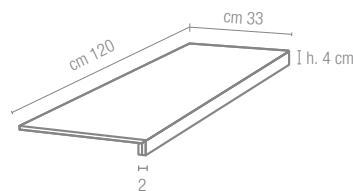

Gradone (assemblato)
cm 120x33 - 47¹/₄"x13"

Angolare (assemblato)
cm 120x33 - 47¹/₄"x13"