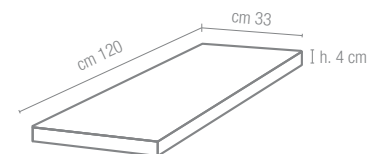

r-evolution blue cm 60x120 - 23⁵/₈"x47¹/₄"
stripes D cm 60x120 - 23⁵/₈"x47¹/₄"
mosaico 6x6 blue cm 30x30 - 11³/₄"x11³/₄"