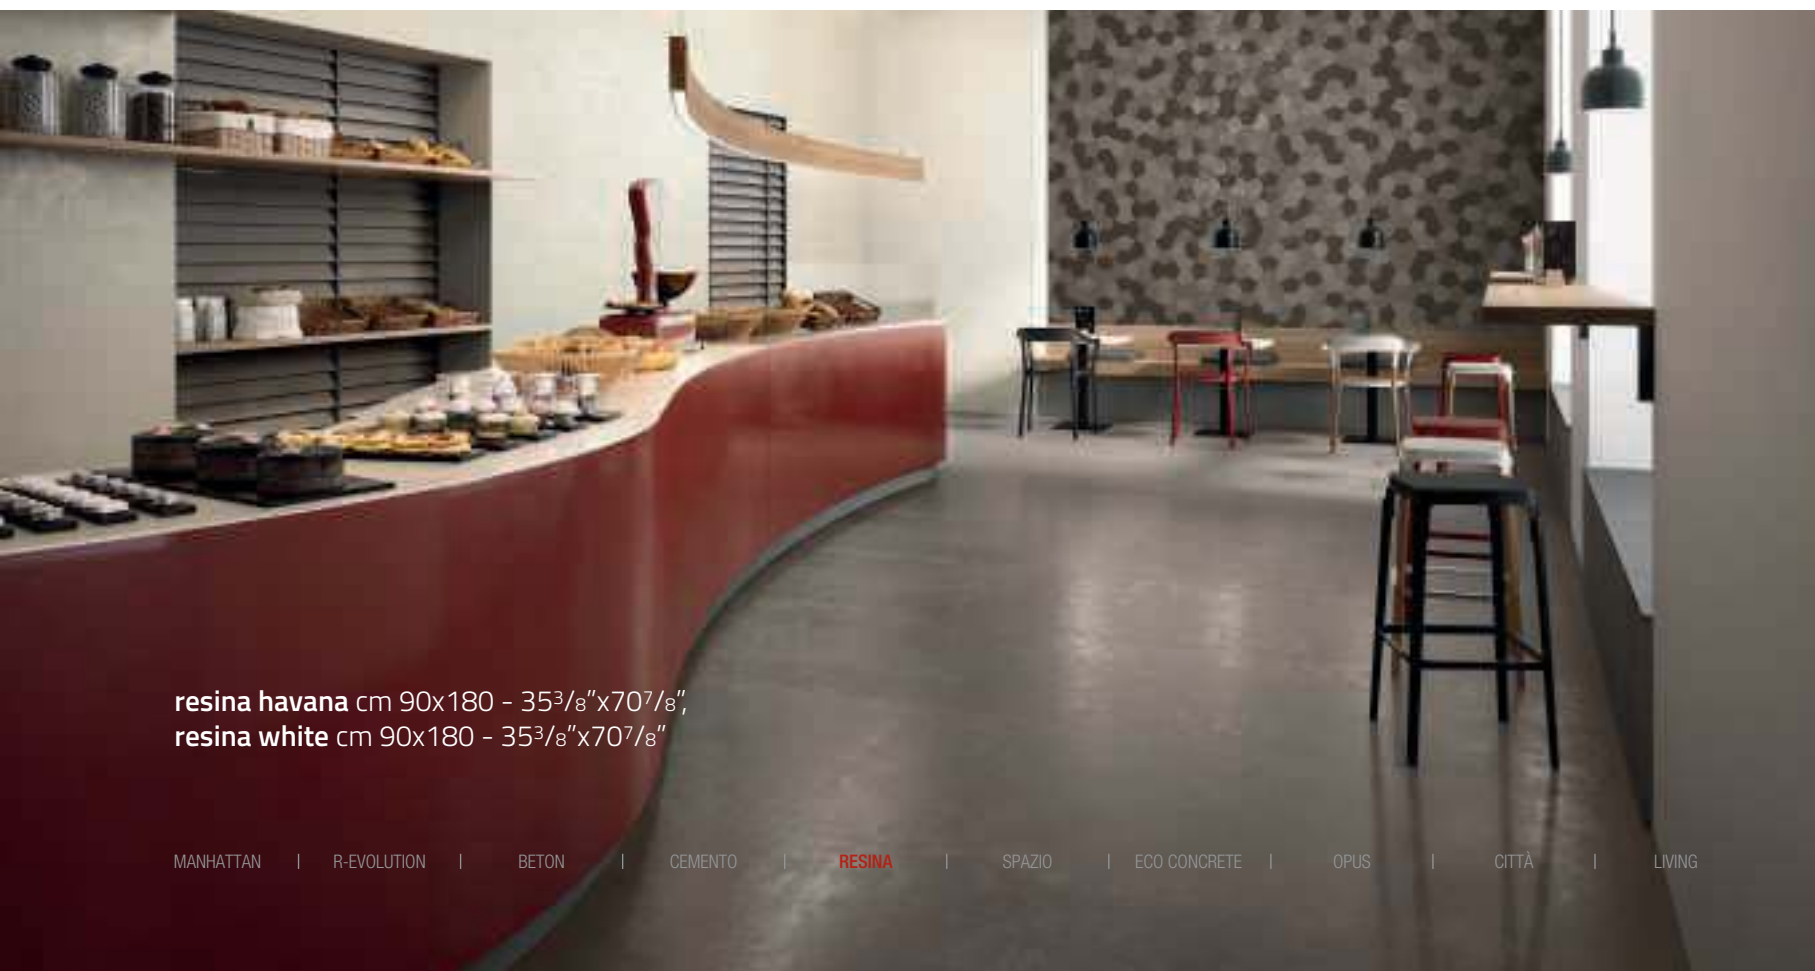

mosaico penta

cm 31,6x63,2 - 12¹/₂"x23⁷/₈"
black + havana + tabacco

coprispigolo*

cm 1,2x45 - 3³/₈"x17³/₄"

* Disponibile in tutti i colori della serie Available in all the colours of the series Disponible dans tous les couleurs de la série Verfügbar in allen Farben.