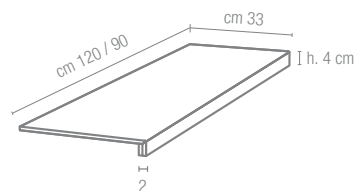

resina black cm 90x180 - 35³/₈"x70⁷/₈", cm 45x90 - 17³/₄"x35³/₈" , cm 90x90 - 35³/₈" 35³/₈"

FORMATI SIZES FORMATS FORMATE

Formati Sizes Formats Formate	cm 60x60 23 ⁵ / ₈ "x23 ⁵ / ₈ "	cm 45x90 17 ³ / ₄ "x35 ³ / ₈ "	cm 90x90 35 ³ / ₈ "x35 ³ / ₈ "	cm 60x120 23 ⁵ / ₈ "x47 ¹ / ₄ "	cm 90x180 35 ³ / ₈ "x70 ⁷ / ₈ "
Superfici Surfaces Surfaces Oberflächen	●	●	●	●	●
	mm 10	mm 10	mm 10	mm 10	mm 10
 Leggera Minimal Légère Leichte					● Naturale Matt Naturelle Matt R9

PEZZI SPECIALI TRIMS ACCESSOIRES FORMSTÜCKE

Battiscopa Bullnose
Plinthe à bord arrondi
Stehsockel
cm 9x90 - 3¹/₂"x35³/₈"
cm 9x60 - 3¹/₂"x23⁵/₈"

Gradino Step tread
Nez de marche Stufenplatte
cm 30x90 - 11³/₄"x35³/₈"
cm 30x60 - 11³/₄"x23⁵/₈"

Gradone (assemblato)
cm 120x33 - 47¹/₄"x13"
cm 90x33 - 35³/₈"x13"

Angolare (assemblato)
cm 120x33 - 47¹/₄"x13"
cm 90x33 - 35³/₈"x13"

DECORI DECORS DÉCORS DEKORE

resina

GRANITOKER

mosaico 6x6*

cm 30x30 - 11³/₄"x11³/₄"
 tessera **cm 6x6** - 2³/₈"x2³/₈"
su rete on net sur trame auf Netz

mosaico penta

cm 31,6x63,2 - 12¹/₂"x23⁷/₈"
black + havana + tabacco

coprispigolo*

cm 1,2x45 - 3³/₈"x17³/₄"

* Disponibile in tutti i colori della serie Available in all the colours of the series Disponible dans tous les couleurs de la série Verfügbar in allen Farben.