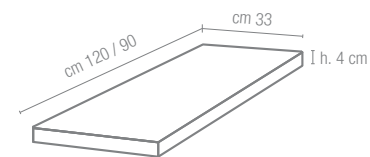

resina black cm 90x180 - 35³/₈"x70⁷/₈", cm 45x90 - 17³/₄"x35³/₈" , cm 90x90 - 35³/₈" 35³/₈"

FORMATI SIZES FORMATS FORMATE

Formati Sizes Formats Formate	cm 60x60 23 ⁵ / ₈ "x23 ⁵ / ₈ "	cm 45x90 17 ³ / ₄ "x35 ³ / ₈ "	cm 90x90 35 ³ / ₈ "x35 ³ / ₈ "	cm 60x120 23 ⁵ / ₈ "x47 ¹ / ₄ "	cm 90x180 35 ³ / ₈ "x70 ⁷ / ₈ "
Superfici Surfaces Surfaces Oberflächen	●	●	●	●	●
	mm 10	mm 10	mm 10	mm 10	mm 10
 Leggera Minimal Légère Leichte					● Naturale Matt Naturelle Matt R9

PEZZI SPECIALI TRIMS ACCESSOIRES FORMSTÜCKE

Battiscopa Bullnose
Plinthe à bord arrondi
Stehsockel
cm 9x90 - 3¹/₂"x35³/₈"
cm 9x60 - 3¹/₂"x23⁵/₈"

Gradino Step tread
Nez de marche Stufenplatte
cm 30x90 - 11³/₄"x35³/₈"
cm 30x60 - 11³/₄"x23⁵/₈"

Gradone (assemblato)
cm 120x33 - 47¹/₄"x13"
cm 90x33 - 35³/₈"x13"

Angolare (assemblato)
cm 120x33 - 47¹/₄"x13"
cm 90x33 - 35³/₈"x13"

DECORI DECORS DÉCORS DEKORE

resina

GRANITOKER

mosaico 6x6*

cm 30x30 - 11³/₄"x11³/₄"
 tessera **cm 6x6** - 2³/₈"x2³/₈"
su rete on net sur trame auf Netz