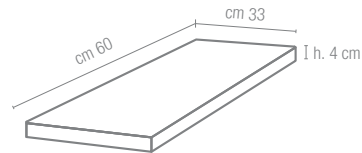

PEZZI SPECIALI TRIMS ACCESSOIRES FORMSTÜCKE

Battiscopa Bullnose
Plinthe à bord arrondi
Stehssockel
cm 9x30 - 3¹/₂"x11³/₄"
cm 9x60 - 3¹/₂"x23⁵/₈"
cm 7x75,5 - 2³/₄"x29³/₄"

Gradino Step tread
Nez de marche Stufenplatte
cm 30x30 - 11³/₄"x11³/₄"
cm 30x60 - 11³/₄"x23⁵/₈"

Gradone (assemblato)
cm 60x33 - 23⁵/₈"x13"

Angolare (assemblato)
cm 60x33 - 23⁵/₈"x13"

DECORI DECORS DÉCORS DEKORE

spazio

PIETRE NATIVE

mix listelli spazio A

cm 30x30 - 11³/₄"x11³/₄"
listello **cm 1,4x30 - 1/2"x11³/₄"**
su rete on net sur trame auf Netz
bianco, argento, grigio

mosaico 6x6*

cm 30x30 - 11³/₄"x11³/₄"
tessera **cm 6x6 - 2³/₈"x2³/₈"**
su rete on net sur trame auf Netz

* Disponibile in tutti i colori della serie
Available in all the colours of the series
Disponibile dans tous les couleurs de la série
Verfügbar in allen Farben