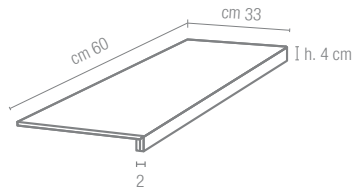

PEZZI SPECIALI TRIMS ACCESSOIRES FORMSTÜCKE

Battiscopa Bullnose
Plinthe à bord arrondi
Stehssockel
cm 9x30 - 3¹/₂"x11³/₄"
cm 9x60 - 3¹/₂"x23⁵/₈"
cm 7x75,5 - 2³/₄"x29³/₄"

Gradino Step tread
Nez de marche Stufenplatte
cm 30x30 - 11³/₄"x11³/₄"
cm 30x60 - 11³/₄"x23⁵/₈"

Gradone (assemblato)
cm 60x33 - 23⁵/₈"x13"

Angolare (assemblato)
cm 60x33 - 23⁵/₈"x13"

DECORI DECORS DÉCORS DEKORE

spazio

PIETRE NATIVE

mix listelli spazio A

cm 30x30 - 11³/₄"x11³/₄"
listello **cm 1,4x30 - 1/2"x11³/₄"**
su rete on net sur trame auf Netz
bianco, argento, grigio

mix listelli spazio B

cm 30x30 - 11³/₄"x11³/₄"
listello **cm 1,4x30 - 1/2"x11³/₄"**
su rete on net sur trame auf Netz
antracite, grigio, bianco, argento

mix listelli spazio C

cm 30x30 - 11³/₄"x11³/₄"
listello **cm 1,4x30 - 1/2"x11³/₄"**
su rete on net sur trame auf Netz
beige, tortora, perla

mosaico 6x6*

cm 30x30 - 11³/₄"x11³/₄"
tessera **cm 6x6 - 2³/₈"x2³/₈"**
su rete on net sur trame auf Netz

* Disponibile in tutti i colori della serie
Available in all the colours of the series
Disponibile dans tous les couleurs de la série
Verfügbar in allen Farben