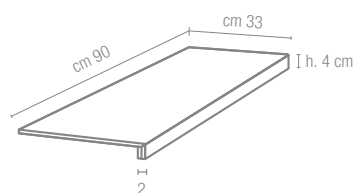

steeltech antracite

steeltech corten

steeltech grigio

steeltech beige

FORMATI SIZES FORMATS FORMATE

steeltech

GRANITOKER

Formati Sizes Formats Formate					
	cm 30x60 11 ³ / ₄ "x23 ⁵ / ₈ "	cm 60x60 23 ⁵ / ₈ "x23 ⁵ / ₈ "	cm 45x90 17 ³ / ₄ "x35 ³ / ₈ "	cm 90x90 35 ³ / ₈ "x35 ³ / ₈ "	cm 60x120 23 ⁵ / ₈ "x47 ¹ / ₄ "
Superfici Surfaces Surfaces Oberflächen					
	mm 10	mm 10	mm 10	mm 10	mm 10
 Media Medium Modérée Mittlere					 Naturale Matt Naturelle Matt R9  Lappata

PEZZI SPECIALI TRIMS ACCESSOIRES FORMSTÜCKE

Battiscopa Bullnose
Plinthe à bord arrondi
Stehsockel
cm 9x60 - 3¹/₂"x23⁵/₈"
cm 9x90 - 3¹/₂"x35³/₈"

Gradino Step tread
Nez de marche Stufenplatte
cm 30x60 - 11³/₄"x23⁵/₈"
cm 30x90 - 11³/₄"x35³/₈"
cm 30x120 - 11³/₄"x47¹/₄"

Gradone (assemblato)
cm 90x33 - 35³/₈"x13"

Angolare (assemblato)
cm 90x33 - 35³/₈"x13"

steeltech antracite cm 90x90 - 35³/₈"x35³/₈"

DECORI DECORS DÉCORS DEKORE

decoro steeltech*

cm 90x90 - 35³/₈"x35³/₈"

Superficie naturale e lappata Matt and lappata surface
Surface naturelle et lappata Matt und lappata Oberfläche

mosaico 6x6*

cm 30x30 - 11³/₄"x11³/₄"
tessera **cm 6x6 - 2³/₈"x2³/₈"**
su rete on net sur trame auf Netz

Superficie naturale e lappata
Matt and lappata surface
Surface naturelle et lappata
Matt und lappata Oberfläche