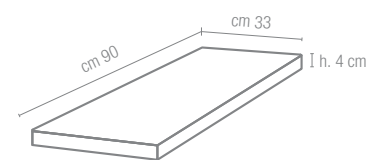

steeltech antracite

steeltech corten

steeltech grigio

steeltech beige

FORMATI SIZES FORMATS FORMATE

steeltech

GRANITOKER

Formati Sizes Formats Formate					
	cm 30x60 11 ³ / ₄ "x23 ⁵ / ₈ "	cm 60x60 23 ⁵ / ₈ "x23 ⁵ / ₈ "	cm 45x90 17 ³ / ₄ "x35 ³ / ₈ "	cm 90x90 35 ³ / ₈ "x35 ³ / ₈ "	cm 60x120 23 ⁵ / ₈ "x47 ¹ / ₄ "
Superfici Surfaces Surfaces Oberflächen					
	mm 10	mm 10	mm 10	mm 10	mm 10
 Media Medium Modérée Mittlere					 Naturale Matt Naturelle Matt R9  Lappata

PEZZI SPECIALI TRIMS ACCESSOIRES FORMSTÜCKE

Battiscopa Bullnose
Plinthe à bord arrondi
Stehsockel
cm 9x60 - 3¹/₂"x23⁵/₈"
cm 9x90 - 3¹/₂"x35³/₈"

Gradino Step tread
Nez de marche Stufenplatte
cm 30x60 - 11³/₄"x23⁵/₈"
cm 30x90 - 11³/₄"x35³/₈"
cm 30x120 - 11³/₄"x47¹/₄"

Gradone (assemblato)
cm 90x33 - 35³/₈"x13"

Angolare (assemblato)
cm 90x33 - 35³/₈"x13"

steeltech antracite cm 90x90 - 35³/₈"x35³/₈"

DECORI DECORS DÉCORS DEKORE

decoro steeltech*

cm 90x90 - 35³/₈"x35³/₈"

Superficie naturale e lappata Matt and lappata surface
Surface naturelle et lappata Matt und lappata Oberfläche

mosaico 6x6*

cm 30x30 - 11³/₄"x11³/₄"
tessera **cm 6x6 - 2³/₈"x2³/₈"**
su rete on net sur trame auf Netz

Superficie naturale e lappata
Matt and lappata surface
Surface naturelle et lappata
Matt und lappata Oberfläche