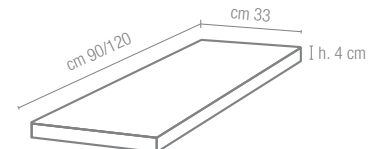

FORMATI SIZES FORMATS FORMATE

							
Formati Sizes Formats Formate	cm 60x60 23 ⁵ / ₈ "x23 ⁵ / ₈ "	cm 90x90 35 ³ / ₈ "x35 ³ / ₈ "	cm 20x120 12"x47 ¹ / ₄ "	cm 60x120 23 ⁵ / ₈ "x47 ¹ / ₄ "	cm 22,5x180 8 ⁷ / ₈ "x70 ⁷ / ₈ "	cm 30x180 11 ³ / ₄ "x70 ⁷ / ₈ "	cm 90x180 35 ⁷ / ₈ "x70 ⁷ / ₈ "
SuperficiSurfaces Surfaces Oberflächen	●	●	●	●	●	●	●
	mm 10	mm 10	mm 10	mm 10	mm 10	mm 10	mm 10

Battiscopa Bullnose
Plinthe à bord arrondi
Stehsockel
cm 9x90 - 3¹/₂"x35³/₈"
cm 9x60 - 3¹/₂"x23⁵/₈"

Gradino Step tread
Nez de marche
Stufenplatte
cm 30x90 - 11³/₄"x35³/₈"
cm 30x60 - 11³/₄"x23⁵/₈"

Gradone (assemblato)
cm 90x33 - 35³/₈"x13"
cm 120x33 - 47¹/₄"x13"

Angolare (assemblato)
cm 90x33 - 35³/₈"x13"
cm 120x33 - 35³/₈"x47¹/₄"

DECORI DECORS DÉCORS DEKORE

mosaico 6x6*

cm 30x30 - 11³/₄"x11³/₄"
tessera **cm 6x6 - 2³/₈"x2³/₈"**
su rete on net sur trame auf Netz

* Disponibile in tutti i colori della serie
Available in all the colours of the series
Disponibile dans tous les couleurs de la série
Verfügbar in allen Farben