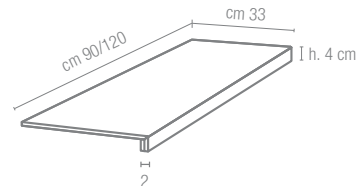

FORMATI SIZES FORMATS FORMATE

							
Formati Sizes Formats Formate	cm 60x60 23 ⁵ / ₈ "x23 ⁵ / ₈ "	cm 90x90 35 ³ / ₈ "x35 ³ / ₈ "	cm 20x120 12"x47 ¹ / ₄ "	cm 60x120 23 ⁵ / ₈ "x47 ¹ / ₄ "	cm 22,5x180 8 ⁷ / ₈ "x70 ⁷ / ₈ "	cm 30x180 11 ³ / ₄ "x70 ⁷ / ₈ "	cm 90x180 35 ⁷ / ₈ "x70 ⁷ / ₈ "
SuperficiSurfaces Surfaces Oberflächen	●	●	●	●	●	●	●
	mm 10	mm 10	mm 10	mm 10	mm 10	mm 10	mm 10

Caratteristiche tecniche e imballi a pagina: Technical features and packing on page: Caractéristiques techniques et emballages à la page: Technische Eigenschaften und Verpackungen auf Seite: **440**

PEZZI SPECIALI TRIMS ACCESSOIRES FORMSTÜCKE

Battiscopa Bullnose
Plinthe à bord arrondi
Stehsockel
cm 9x90 - 3¹/₂"x35³/₈"
cm 9x60 - 3¹/₂"x23⁵/₈"

Gradino Step tread
Nez de marche
Stufenplatte
cm 30x90 - 11³/₄"x35³/₈"
cm 30x60 - 11³/₄"x23⁵/₈"

Gradone (assemblato)
cm 90x33 - 35³/₈"x13"
cm 120x33 - 47¹/₄"x13"

Angolare (assemblato)
cm 90x33 - 35³/₈"x13"
cm 120x33 - 35³/₈"x47¹/₄"

DECORI DECORS DÉCORS DEKORE

mosaico 6x6*

cm 30x30 - 11³/₄"x11³/₄"
tessera **cm 6x6 - 2³/₈"x2³/₈"**
su rete on net sur trame auf Netz

* Disponibile in tutti i colori della serie
Available in all the colours of the series
Disponibile dans tous les couleurs de la série
Verfügbar in allen Farben