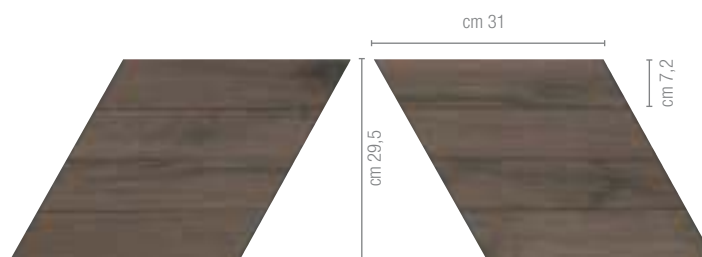

chevron A*

cm 31x29,5 - 12¹/₄"x11⁵/₈" dx / sx
su rete on net sur trame auf Netz

* Disponibile in tutti i colori della serie Available in all the colours of the series Disponible dans tous les couleurs e la série Verfügbar in allen farben