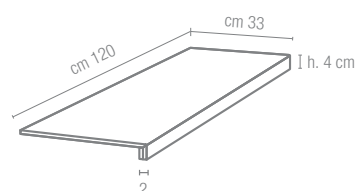

## PEZZI SPECIALI TRIMS ACCESSOIRES FORMSTÜCKE

**Battiscopa Bullnose**  
Plinthe à bord arrondi  
Stehsockel  
cm 7x120 - 3<sup>3</sup>/<sub>4</sub>"x47<sup>1</sup>/<sub>4</sub>"

**Gradino Step tread**  
Nez de marche Stufenplatte  
cm 30x120 - 11<sup>3</sup>/<sub>4</sub>"x47<sup>1</sup>/<sub>4</sub>"

**Gradone (assemblato)**  
cm 120x33 - 47<sup>1</sup>/<sub>4</sub>"x13"

**Angolare (assemblato)**  
cm 120x33 - 47<sup>1</sup>/<sub>4</sub>"x13"

## DECORI DECORS DÉCORS DEKORE

cassettone tavolato A\*

cm 60x60 - 23<sup>5</sup>/<sub>8</sub>"x23<sup>5</sup>/<sub>8</sub>"

chevron B\*

cm 14,6x50  
5<sup>3</sup>/<sub>4</sub>"x19<sup>3</sup>/<sub>4</sub>" dx / sx