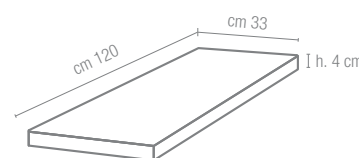

## PEZZI SPECIALI TRIMS ACCESSOIRES FORMSTÜCKE

**Battiscopa Bullnose**  
Plinthe à bord arrondi  
Stehsockel  
cm 7x120 - 3<sup>3</sup>/<sub>4</sub>"x47<sup>1</sup>/<sub>4</sub>"

**Gradino Step tread**  
Nez de marche Stufenplatte  
cm 30x120 - 11<sup>3</sup>/<sub>4</sub>"x47<sup>1</sup>/<sub>4</sub>"

**Gradone (assemblato)**  
cm 120x33 - 47<sup>1</sup>/<sub>4</sub>"x13"

**Angolare (assemblato)**  
cm 120x33 - 47<sup>1</sup>/<sub>4</sub>"x13"

## DECORI DECORS DÉCORS DEKORE

cassettone tavolato A\*

cm 60x60 - 23<sup>5</sup>/<sub>8</sub>"x23<sup>5</sup>/<sub>8</sub>"

chevron B\*

cm 14,6x50  
5<sup>3</sup>/<sub>4</sub>"x19<sup>3</sup>/<sub>4</sub>" dx / sx