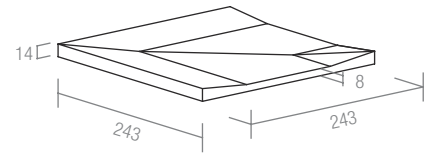

PEZZI SPECIALI **MODULO M 12,5x25** MODULAR TRIMS ACCESSOIRES MODULAIRES MODULAR FORMSTÜCKE

SISTEMA CANALETTA 1 CHANNEL SYSTEM 1 SYSTEME CANIVEAU 1 RINNESYSTEM 1

ART. 4523

ART. 4520

ART. 4509

ART. 4500

ART. 4508

Produzione nei colori:
Currently produced
in the following
colours:
Production dans
les couleurs :
Lieferbar in den
Farben:
Bianco Avorio,
Bianco B
Superficie: Surface:
Surface : Oberfläche:
grip

ART. 4523

ART. 4520

ART. 4509

ART. 4500

ART. 4508

SISTEMA CANALETTA 2 CHANNEL SYSTEM 2 SYSTEME CANIVEAU 2 RINNESYSTEM 2

ART. 4700

ART. 4708

ART. 4709

Produzione nei colori:
Currently produced
in the following
colours:
Production dans
les couleurs :
Lieferbar in den
Farben:
Tundra 100
Superficie: Surface:
Surface : Oberfläche:
satın

ART. 4700

ART. 4708

ART. 4709