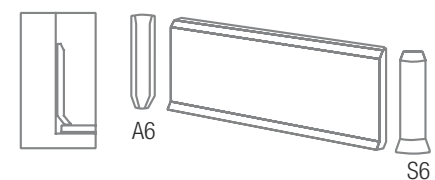

Zoccolo ad appoggio smussato
Sit-on skirting - bevelled top
Plinthe à talon avec bord arrondi
Aufsetzsockel mit abgerundeter Kante
cm 10x20 - 4"x7⁷/₈"