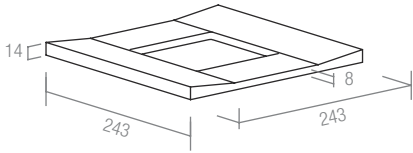

PEZZI SPECIALI **MODULO M 12,5x25** MODULAR TRIMS ACCESSOIRES MODULAIRES MODULAR FORMSTÜCKE

SISTEMA CANALETTA 1 CHANNEL SYSTEM 1 SYSTEME CANIVEAU 1 RINNESYSTEM 1

ART. 4523

ART. 4520

ART. 4509

ART. 4500

ART. 4508

Produzione nei colori:
Currently produced
in the following
colours:
Production dans
les couleurs :
Lieferbar in den
Farben:
Bianco Avorio,
Bianco B
Superficie: Surface:
Surface : Oberfläche:
grip

ART. 4523

ART. 4520

ART. 4509

ART. 4500

ART. 4508

SISTEMA CANALETTA 2 CHANNEL SYSTEM 2 SYSTEME CANIVEAU 2 RINNESYSTEM 2

ART. 4700

ART. 4708

ART. 4709

Produzione nei colori:
Currently produced
in the following
colours:
Production dans
les couleurs :
Lieferbar in den
Farben:
Tundra 100
Superficie: Surface:
Surface : Oberfläche:
satın

ART. 4700

ART. 4708

ART. 4709