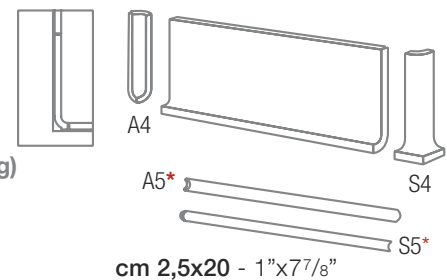

 Roccia **R12**  Pavé **R11**  Carbo **R12**
 Bugnato **R11**  Secura **R11**  Reticolo **R12**
 Profil **R12**  Technic **R10**  Safe **R13**

Caratteristiche tecniche e imballi a pagina: Technical features and packing on page: Caractéristiques techniques et emballages à la page: Technische Eigenschaften und Verpackungen auf Seite: **434**

PEZZI SPECIALI TRIMS ACCESSOIRES FORMSTÜCKE

Battiscopa Bullnose
Plinthe à bord arrondi
Stehsockel
cm 9x30 - 3¹/₂"x11³/₄"
cm 10x20 - 4"x7⁷/₈"

Zoccolo a raccordo a taglio retto
Cove base - straight top
Plinthe à gorge avec bord vif
Hohlkehlsocbel (scharfkantig)
cm 10x20 - 4"x7⁷/₈"