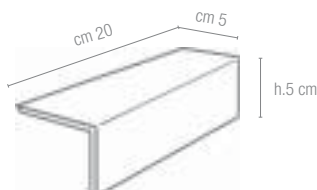

Angolare Longitudinal angle
Angulaire Schenkelplatte
cm 20x5x5 - 7⁷/₈"x2"x2"