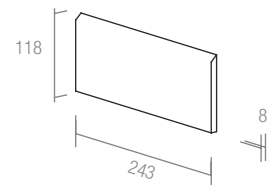

technic

GRANITOGRES

SISTEMA BECCO DI CIVETTA BULLNOSE SYSTEM SYSTEME BORD ARRONDI STEH SOCKELSYSTEM

ART. 1106

PAVIMENTO M 12,5X25

Produzione nei colori:
Currently produced in the following colours:
Production dans les couleurs :
Lieferbar in den Farben:
Bianco Avorio, Bianco B
Superficie: Surface: Surface : Oberfläche: **matt**
Tundra 100, Beach 101
Superficie: Surface: Surface : Oberfläche: **satin**

ART. 1106

SISTEMA ZOCCOLO A RACCORDO SMUSSATO COVE BASE SYSTEM WITH BEVELLED TOP SYSTEME PLINTHE A GORGE BISEAUTE HOHKEHL SOCKELSYSTEM MIT ABGERUNDETER KANTE

ART. 4128

ART. 4100

ART. 4127

ART. 4127

ART. 4128

Produzione nei colori:
Currently produced in the following colours:
Production dans les couleurs :
Lieferbar in den Farben:
Bianco Avorio, Bianco B
Superficie: Surface: Surface : Oberfläche: **matt**
Tundra 100, Beach 101
Superficie: Surface: Surface : Oberfläche: **satin**

ART. 4100

SISTEMA SGUSCETTA COVE SYSTEM SYSTEME GORGE RINNENLEISTESYSTEM

ART. 5607

ART. 5608

ART. 5630

ART. 5730

ART. 5604

PAVIMENTO M 12,5X25

ART. 5603

PAVIMENTO M 12,5X25

ART. 5630

ART. 5730

ART. 5607

ART. 5603

ART. 5604

ART. 5608

Produzione nei colori:
Currently produced in the following colours:
Production dans les couleurs :
Lieferbar in den Farben:
Bianco Avorio, Bianco B
Superficie: Surface: Surface : Oberfläche: **matt**
Tundra 100
Superficie: Surface: Surface : Oberfläche: **satin, lucida**
Beach 101
Superficie: Surface: Surface : Oberfläche: **satin**