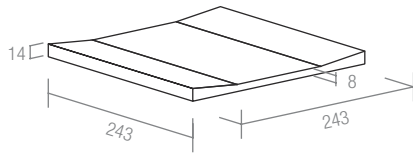

PEZZI SPECIALI **MODULO M 12,5x25** MODULAR TRIMS ACCESSOIRES MODULAIRES MODULAR FORMSTÜCKE

SISTEMA CANALETTA 1 CHANNEL SYSTEM 1 SYSTEME CANIVEAU 1 RINNESYSTEM 1

ART. 4523

ART. 4520

ART. 4509

ART. 4500

ART. 4508

Produzione nei colori:
Currently produced
in the following
colours:
Production dans
les couleurs :
Lieferbar in den
Farben:
Bianco Avorio,
Bianco B
Superficie: Surface:
Surface : Oberfläche:
grip

ART. 4523

ART. 4520

ART. 4509

ART. 4500

ART. 4508

SISTEMA CANALETTA 2 CHANNEL SYSTEM 2 SYSTEME CANIVEAU 2 RINNESYSTEM 2

ART. 4700

ART. 4708

ART. 4709

Produzione nei colori:
Currently produced
in the following
colours:
Production dans
les couleurs :
Lieferbar in den
Farben:
Tundra 100
Superficie: Surface:
Surface : Oberfläche:
satın

ART. 4700

ART. 4708

ART. 4709