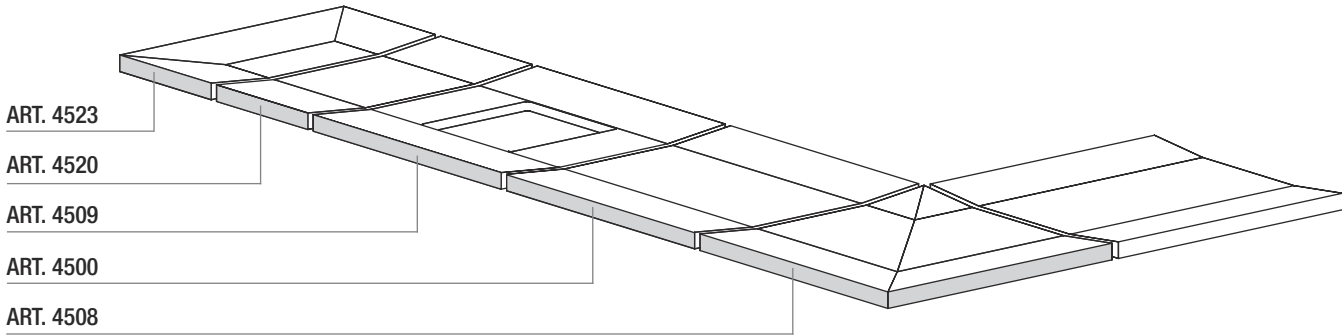

PEZZI SPECIALI **MODULO M 12,5x25** MODULAR TRIMS ACCESSOIRES MODULAIRES MODULAR FORMSTÜCKE

SISTEMA CANALETTA 1 CHANNEL SYSTEM 1 SYSTEME CANIVEAU 1 RINNESYSTEM 1