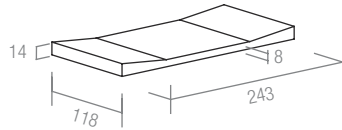

PEZZI SPECIALI **MODULO M 12,5x25** MODULAR TRIMS ACCESSOIRES MODULAIRES MODULAR FORMSTÜCKE

SISTEMA CANALETTA 1 CHANNEL SYSTEM 1 SYSTEME CANIVEAU 1 RINNESYSTEM 1

ART. 4523

ART. 4520

ART. 4509

ART. 4500

ART. 4508

Produzione nei colori:
Currently produced
in the following
colours:
Production dans
les couleurs :
Lieferbar in den
Farben:
Bianco Avorio,
Bianco B
Superficie: Surface:
Surface : Oberfläche:
grip

ART. 4523

ART. 4520

ART. 4509

ART. 4500

ART. 4508

SISTEMA CANALETTA 2 CHANNEL SYSTEM 2 SYSTEME CANIVEAU 2 RINNESYSTEM 2

ART. 4700

ART. 4708

ART. 4709

Produzione nei colori:
Currently produced
in the following
colours:
Production dans
les couleurs :
Lieferbar in den
Farben:
Tundra 100
Superficie: Surface:
Surface : Oberfläche:
satın

ART. 4700

ART. 4708

ART. 4709