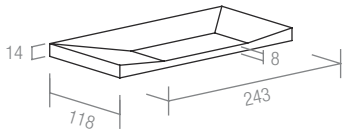

ART. 4523

ART. 4520

ART. 4509

ART. 4500

ART. 4508

Produzione nei colori:
Currently produced
in the following
colours:
Production dans
les couleurs :
Lieferbar in den
Farben:
Bianco Avorio,
Bianco B
Superficie: Surface:
Surface : Oberfläche:
grip

ART. 4523