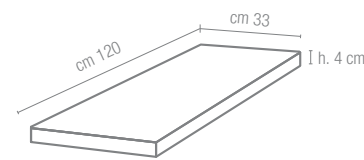

Angolare (assemblato) cm 120x33 - 47¹/₄"x13"