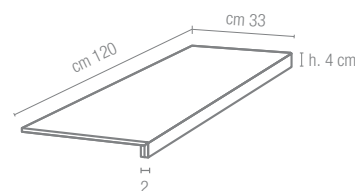

cm 7x75,5 - 2³/₄"x35³/₈"

cm 9x30 - 3¹/₂"x11³/₄"

cm 9x60 - 3¹/₂"x23⁵/₈"

cm 9x90 - 3¹/₂"x35³/₈"

Gradino Step tread Nez de marche Stufenplatte

cm 30x30 - 11³/₄"x11³/₄"

cm 30x60 - 11³/₄"x23⁵/₈"

cm 30x120 - 11³/₄"x47¹/₄"

Gradone (assemblato) cm 120x33 - 47¹/₄"x13"

Angolare (assemblato) cm 120x33 - 47¹/₄"x13"

DECORI DECORS DÉCORS DEKORE

terre toscane

PIETRE NATIVE

mosaico terre toscane A

cm 30x30 - 11³/₄"x11³/₄"
 tessera **cm 2,2x2,2** - 7⁷/₈"x7⁷/₈"
su rete on net sur trame auf Netz
san casciano
 naturale matt naturelle Matt