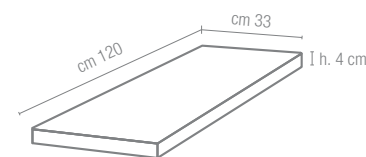

ulivo grigio

ulivo tortora

ulivo noce

ulivo panna

FORMATI SIZES FORMATS FORMATE

ulivo

GRANITOKER

Formati Sizes Formats Formate	cm 20x120 7 ⁷ / ₈ "x47 ¹ / ₄ "	cm 30x120 11 ³ / ₄ "x47 ¹ / ₄ "	cm 60x120 23 ⁵ / ₈ "x47 ¹ / ₄ "
Superfici Surfaces Surfaces Oberflächen	●	●	●
	mm 9	mm 9	mm 9

Battiscopa Bullnose
Plinthe à bord arrondi
Stehsockel
cm 7x120 - 2³/₄"x47¹/₄"

Gradino Step tread
Nez de marche Stufenplatte
cm 30x120 - 11³/₄"x47¹/₄"

Gradone (assemblato)
cm 120x33 - 47¹/₄"x13"

Angolare (assemblato)
cm 120x33 - 47¹/₄"x13"

ulivo grigio, ulivo panna cm 20x120 - 7⁷/₈"x47¹/₄"

DECORI DECORS DÉCORS DEKORE

chevron A*

cm 31x29,5 - 12¹/₄"x11⁵/₈" dx / sx
 su rete on net sur trame auf Netz

chevron B*

cm 14,6x50
 5³/₄"x19³/₄" dx / sx

* Disponibile in tutti i colori della serie Available in all the colours of the series Disponible dans tous les couleurs e la série Verfügbar in allen farben