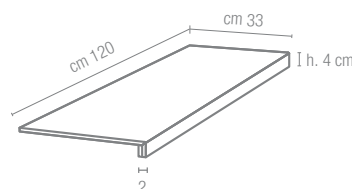

ulivo grigio

ulivo tortora

ulivo noce

ulivo panna

FORMATI SIZES FORMATS FORMATE

ulivo

GRANITOKER

Formati Sizes Formats Formate	cm 20x120 7 ⁷ / ₈ "x47 ¹ / ₄ "	cm 30x120 11 ³ / ₄ "x47 ¹ / ₄ "	cm 60x120 23 ⁵ / ₈ "x47 ¹ / ₄ "
Superfici Surfaces Surfaces Oberflächen	●	●	●
	mm 9	mm 9	mm 9

Caratteristiche tecniche e imballi a pagina: Technical features and packing on page: Caractéristiques techniques et emballages à la page: Technische Eigenschaften und Verpackungen auf Seite: **440**

PEZZI SPECIALI TRIMS ACCESSOIRES FORMSTÜCKE

Battiscopa Bullnose
Plinthe à bord arrondi
Stehsockel
cm 7x120 - 2³/₄"x47¹/₄"

Gradino Step tread
Nez de marche Stufenplatte
cm 30x120 - 11³/₄"x47¹/₄"

Gradone (assemblato)
cm 120x33 - 47¹/₄"x13"

Angolare (assemblato)
cm 120x33 - 47¹/₄"x13"

ulivo grigio, ulivo panna cm 20x120 - 7⁷/₈"x47¹/₄"

DECORI DECORS DÉCORS DEKORE

chevron A*

cm 31x29,5 - 12¹/₄"x11⁵/₈" dx / sx
 su rete on net sur trame auf Netz

chevron B*

cm 14,6x50
 5³/₄"x19³/₄" dx / sx

* Disponibile in tutti i colori della serie Available in all the colours of the series Disponible dans tous les couleurs e la série Verfügbar in allen farben