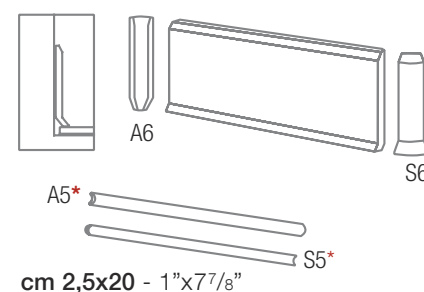

Caratteristiche tecniche e imballi a pagina: Technical features and packing on page: Caractéristiques techniques et emballages à la page: Technische Eigenschaften und Verpackungen auf Seite: **434**

bianco B, grigio cenere, nero cm 30x30 - 11³/₄"x11³/₄"

PEZZI SPECIALI TRIMS ACCESSOIRES FORMSTÜCKE

unicolore

GRANITOGRES

Battiscopa Bullnose
Plinthe à bord arrondi
Stehsockel
cm 9x30 - 3½"x11¾"
cm 9x40 - 3½"x15¾"
cm 10x20 - 4"x7⅞"

Zoccolo a raccordo a taglio retto*
Cove base - straight top*
Plinthe à gorge avec bord vif*
Hohlkehlssockel (scharfkantig)*
cm 10x20 - 4"x7⅞"

Gradino Step tread
Nez de marche Stufenplatte
cm 30x30 - 11¾"x11¾"

Zoccolo ad appoggio smussato*
Sit-on skirting - bevelled top*
Plinthe à talon avec bord arrondi*
Aufsetzsockel mit abgerundeter Kante*
cm 10x20 - 4"x7⅞"

Listello Listel
Listel Zeierleiste
cm 9x30 - 3½"x11¾"
cm 9x40 - 3½"x15¾"

Tozzetto Insert
Cabochon Einleger
cm 9x9 - 3½"x3½"

Sguscetta* Cove*
Gorge* Rinnleiste*
cm 4x20 - 1⅝"x7⅞"

* Produzione corrente solo nei colori: Currently produced only in the following colours: Productions courantes seulement dans les couleurs: Aktuelle Produktion nur in den Farben:
Bianco Avorio, Bianco B, Grigio Cenere