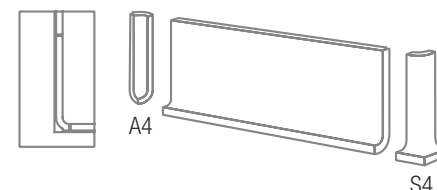

Caratteristiche tecniche e imballi a pagina: Technical features and packing on page: Caractéristiques techniques et emballages à la page: Technische Eigenschaften und Verpackungen auf Seite: **434**

bianco B, grigio cenere, nero cm 30x30 - 11³/₄"x11³/₄"

PEZZI SPECIALI TRIMS ACCESSOIRES FORMSTÜCKE

unicolore

GRANITOGRES

Battiscopa Bullnose
Plinthe à bord arrondi
Stehsockel
cm 9x30 - 3½"x11¾"
cm 9x40 - 3½"x15¾"
cm 10x20 - 4"x7⅞"

Zoccolo a raccordo a taglio retto*
Cove base - straight top*
Plinthe à gorge avec bord vif*
Hohlkehlssockel (scharfkantig)*
cm 10x20 - 4"x7⅞"

Gradino Step tread
Nez de marche Stufenplatte
cm 30x30 - 11¾"x11¾"

Zoccolo ad appoggio smussato*
Sit-on skirting - bevelled top*
Plinthe à talon avec bord arrondi*
Aufsetzsockel mit abgerundeter Kante*
cm 10x20 - 4"x7⅞"

Listello Listel
Listel Zeierleiste
cm 9x30 - 3½"x11¾"
cm 9x40 - 3½"x15¾"

Tozzetto Insert
Cabochon Einleger
cm 9x9 - 3½"x3½"

Sguscetta* Cove*
Gorge* Rinnleiste*
cm 4x20 - 1⅝"x7⅞"

* Produzione corrente solo nei colori: Currently produced only in the following colours: Productions courantes seulement dans les couleurs: Aktuelle Produktion nur in den Farben:
Bianco Avorio, Bianco B, Grigio Cenere