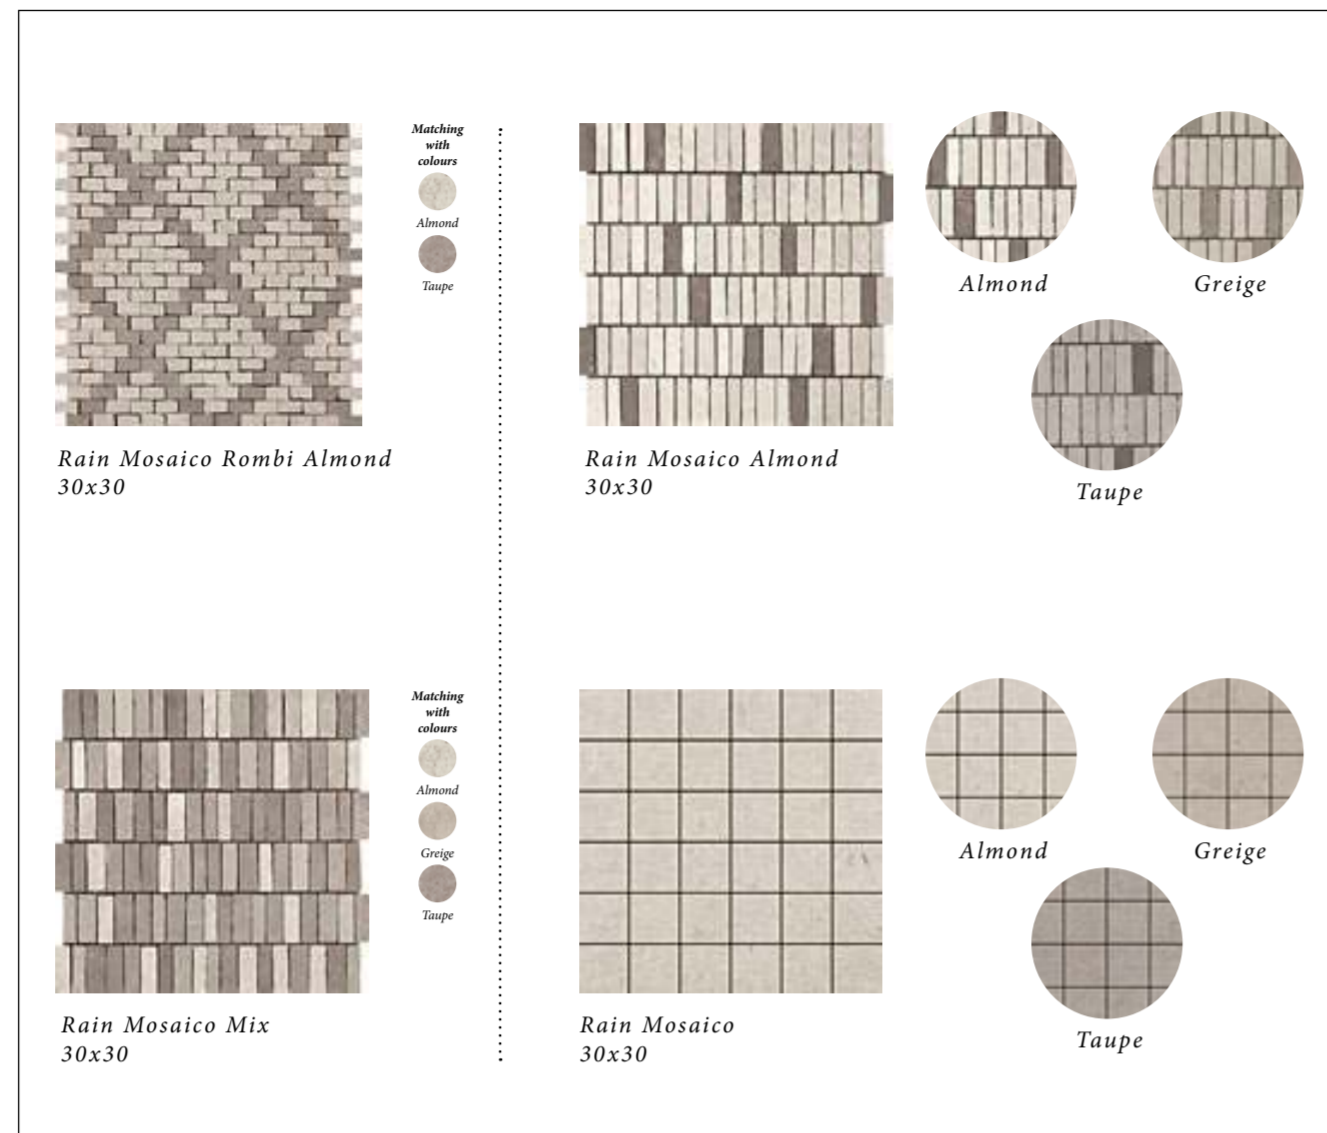

Mosaici che creano sofisticati pattern.

I mosaici Realstone Rain possono essere utilizzati a pavimento e a parete per realizzare pattern raffinati e personali.

Mosaics which create sophisticated patterns. The Realstone Rain mosaics can be used on floors and walls, for exquisite, individual patterns.

Mosaik bestechen mit erlesenen Strukturen. Die Mosaik der Kollektion Realstone Rain eignen sich als Bodenbelag und Wandverkleidung für raffinierte, individuelle Gestaltungslösungen.

Motifs mosaïques sophistiqués. Les mosaïques Realstone Rain peuvent être appliquées sur le sol et sur le mur pour réaliser des motifs raffinés et personnalisés.

Mosaicos que configuran sofisticados patrones. Los mosaicos Realstone Rain se pueden utilizar tanto para pavimentar suelos como para revestir paredes conformando patrones refinados y personales.

Мозаика, создающая изысканные мотивы. Мозаика Realstone Rain может использоваться как на полах, так и на стенах, для создания утонченных и индивидуально подобранных мотивов.