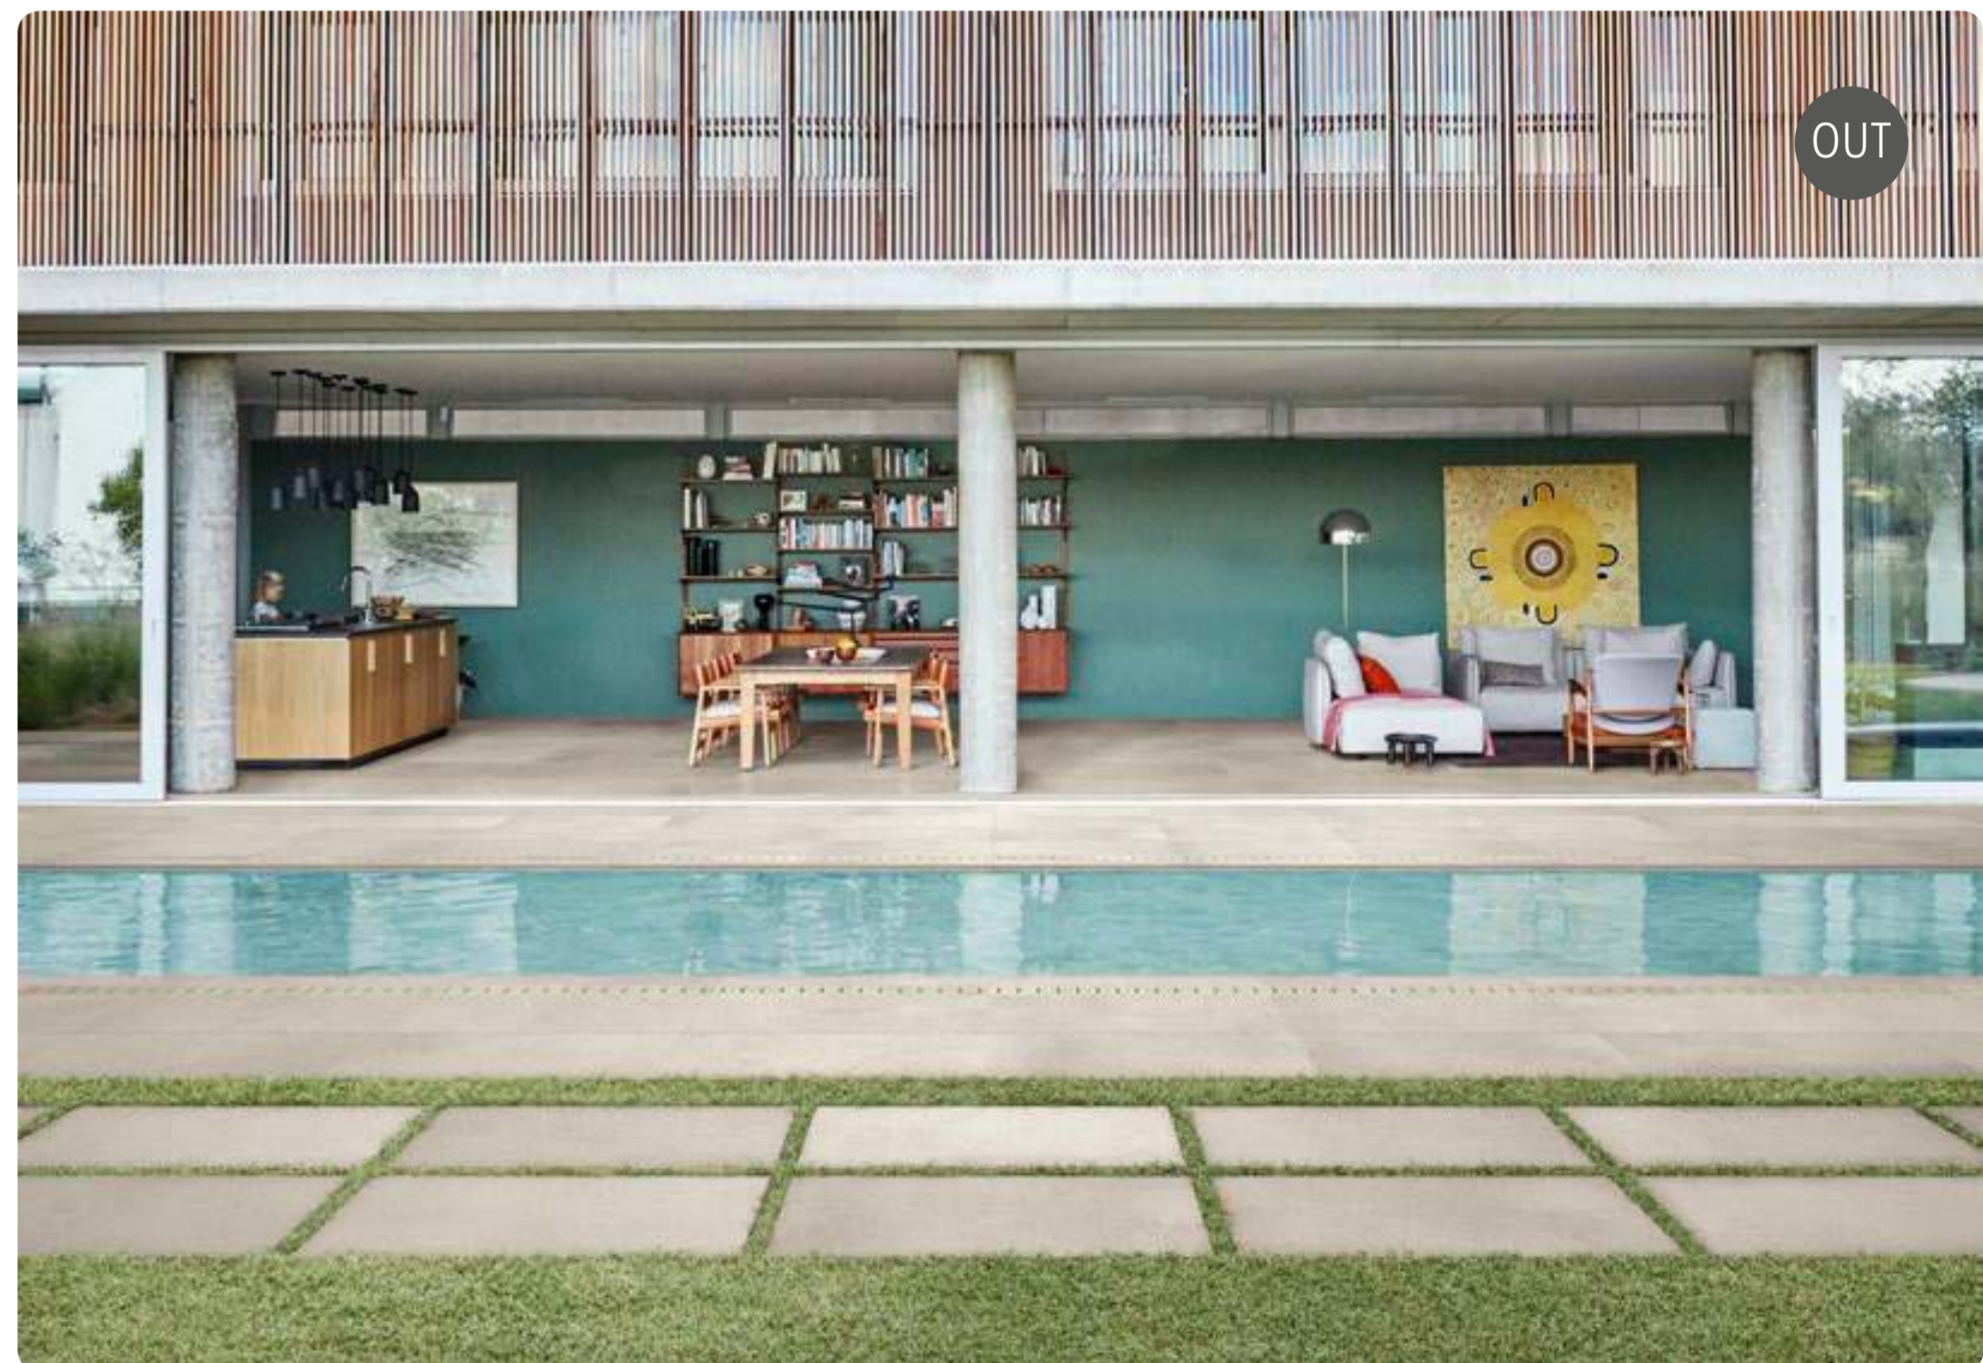

Indoor&outdoor: un progetto organico e armonioso.

Il progetto prevede un'ampia gamma di superfici da esterno: dalle lastre spessorate 20 mm fino alle superfici materiche e decorative 10 mm.

Indoor&outdoor: an organic, tasteful project. The project includes a wide range of outdoor surfaces: from the extra-thick 20 mm slabs to the tactile, decorative 10 mm surfaces.

Naturale - Soft

Strutturato

XT20

Indoor&Outdoor: ein organisches, stimmiges Konzept. Die Kollektion umfasst ein breites Spektrum an Oberflächen für den Außenbereich, beginnend bei Platten in der Überstärke 20 mm bis hin zu materialbetonten, dekorativen Oberflächen in 10 mm.

Intérieur et extérieur : un projet organique et harmonieux. Le projet prévoit une vaste gamme de surfaces pour l'extérieur allant des dalles à épaisseur majorée de 20 mm aux surfaces à effets de matière en passant par des décors de 10 mm d'épaisseur.

Indoor & outdoor: un proyecto orgánico y armonioso. El proyecto prevé una amplia gama de superficies para exterior: desde las placas de grosor aumentado de 20 mm hasta las superficies matéricas y decorativas de 10 mm.

Применение во внутренних и наружных пространствах: сложенный и гармоничный проект. Этот проект предусматривает широкий ассортимент поверхностей для наружных пространств: от плит с увеличенной толщиной 20 мм до фактурных и декоративных элементов толщиной 10 мм.

OUT