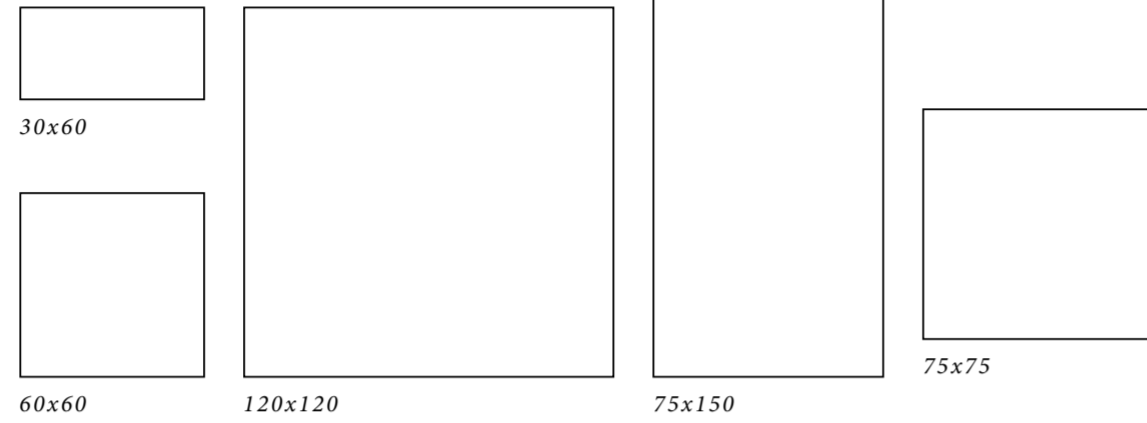

Indoor&outdoor: un progetto organico e armonioso.

Il progetto prevede un'ampia gamma di superfici da esterno: dalle lastre spessorate 20 mm fino alle superfici materiche e decorative 10 mm.

Indoor&outdoor: an organic, tasteful project. The project includes a wide range of outdoor surfaces: from the extra-thick 20 mm slabs to the tactile, decorative 10 mm surfaces.

Naturale - Soft

Strutturato

XT20