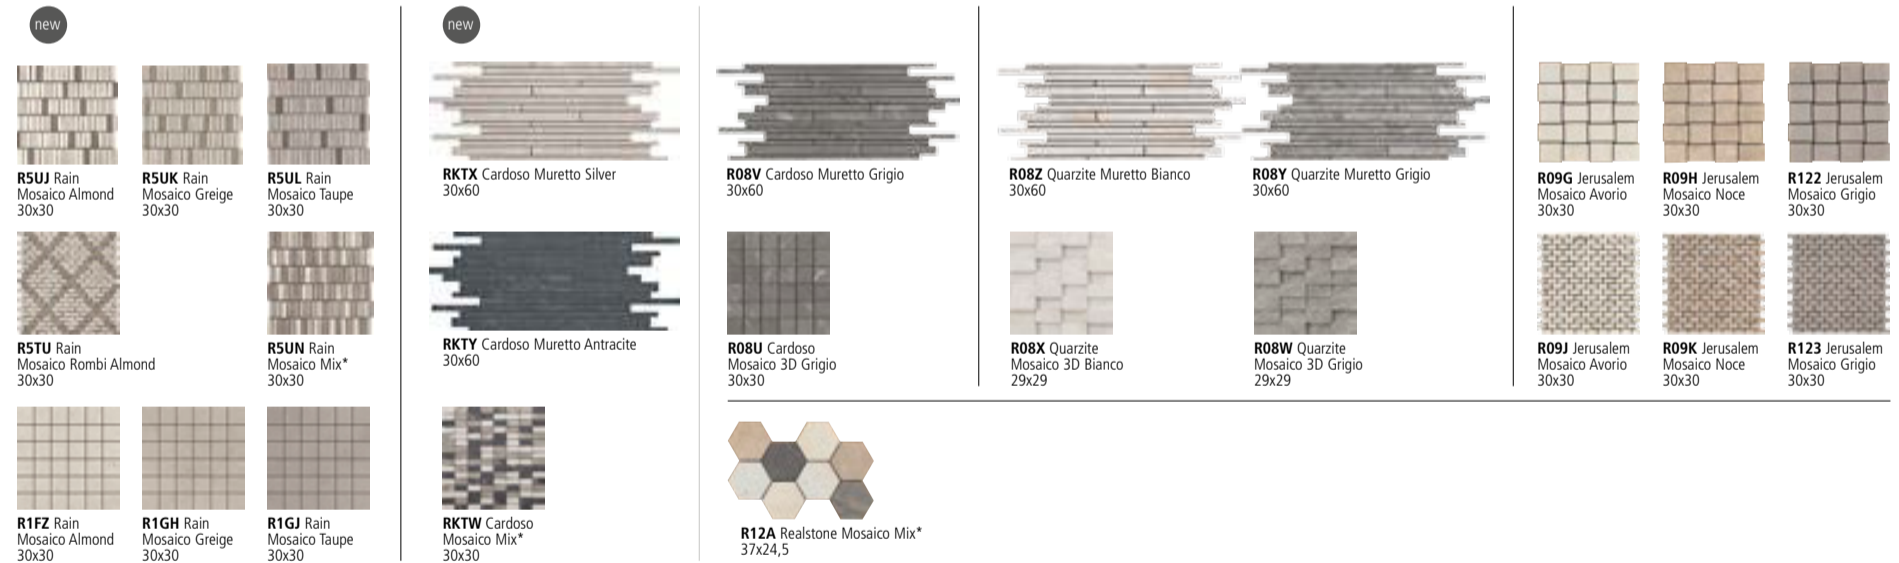

Gruppo Bla UNI EN 14411_G

gres fine porcellanato colorato in massa - rettificato monocolor / colorbody fine porcelain stoneware - rectified monocolor / durchgefärbtes feinsteinzeug - rektifiziert, in einem werkmaß / grès cérame fin coloré dans la masse - rectifié monocolor / gres porcelánico fino coloreado en toda la masa - retificado monocolor / гомогенный мелкозернистый керамогранит - ректифицированный монокалиберный

Realstone

120x120 75x150 75x75 60x120 60x60 30x60 50x100 XT20

	Superficie Surface	120x120	75x150	75x75	60x120	60x60	30x60	50x100 XT20
new Rain Almond	Naturale	R1GT	R84V	R86E		R857	R85G	
	Soft		R84Y	R84S		R85D	R85K	
	Strutturato XT20					RG9T		RAWS
new Rain Greige	Naturale	R1H5	R84W	R86F		R85A	R85H	
	Soft		R84Z	R84T		R85E	R85L	
	Strutturato XT20					RG9U		RAWT
new Rain Taupe	Naturale	R1H7	R84X	R86G		R85C	R85J	
	Soft		R852	R84U		R85F	R85M	
	Strutturato XT20					RG9V		RAWU
new Cardoso Silver	Naturale			RGFD	RGF5	RGFE	RFFP	
	Soft			RFFV	RGF9	RFFM	RFFT	
	Strutturato XT20				RGF7	RFFK	RFFR	R18G
Cardoso Grigio	Naturale			R04D	R048	R04A	R05R	
	Soft			R07N	R07P	R07Q	R07R	
	Strutturato XT20				R049	R04C	R05S	R06W
new Cardoso Antracite	Naturale			RGFC	RGF4	RGFA	RFFN	
	Soft			RFFU	RGF8	RFFL	RFFS	
	Strutturato XT20				RGF6	RFFJ	RFFQ	R18F
Quarzite Bianco	Naturale				R04G	R04N	R07K	
	Soft				R07T	R07V	R07X	
	Strutturato XT20				R04K	R04R	R07M	R07H
Quarzite Grigio	Naturale				R04E	R04L	R07J	
	Soft				R07S	R07U	R07W	
	Strutturato XT20				R04H	R04P	R07L	R07G
Jerusalem Avorio	Naturale			R057	R04V	R04Z	R05T	
	Soft			R07Y	R08A	R08D	R08F	
	Strutturato XT20				R04X	R053	R05V	R06X
Jerusalem Noce	Naturale			R05A	R04W	R052	R05U	
	Soft			R07Z	R08C	R08E	R08G	
	Strutturato XT20				R04Y	R054	R05W	R06Y
Jerusalem Grigio	Naturale			R0RC	R10D	R10W	R11X	
	Soft			ROW5	R10H	R11W	R11Z	
	Strutturato XT20				R10K	R11S	R11Y	R12E

tech info