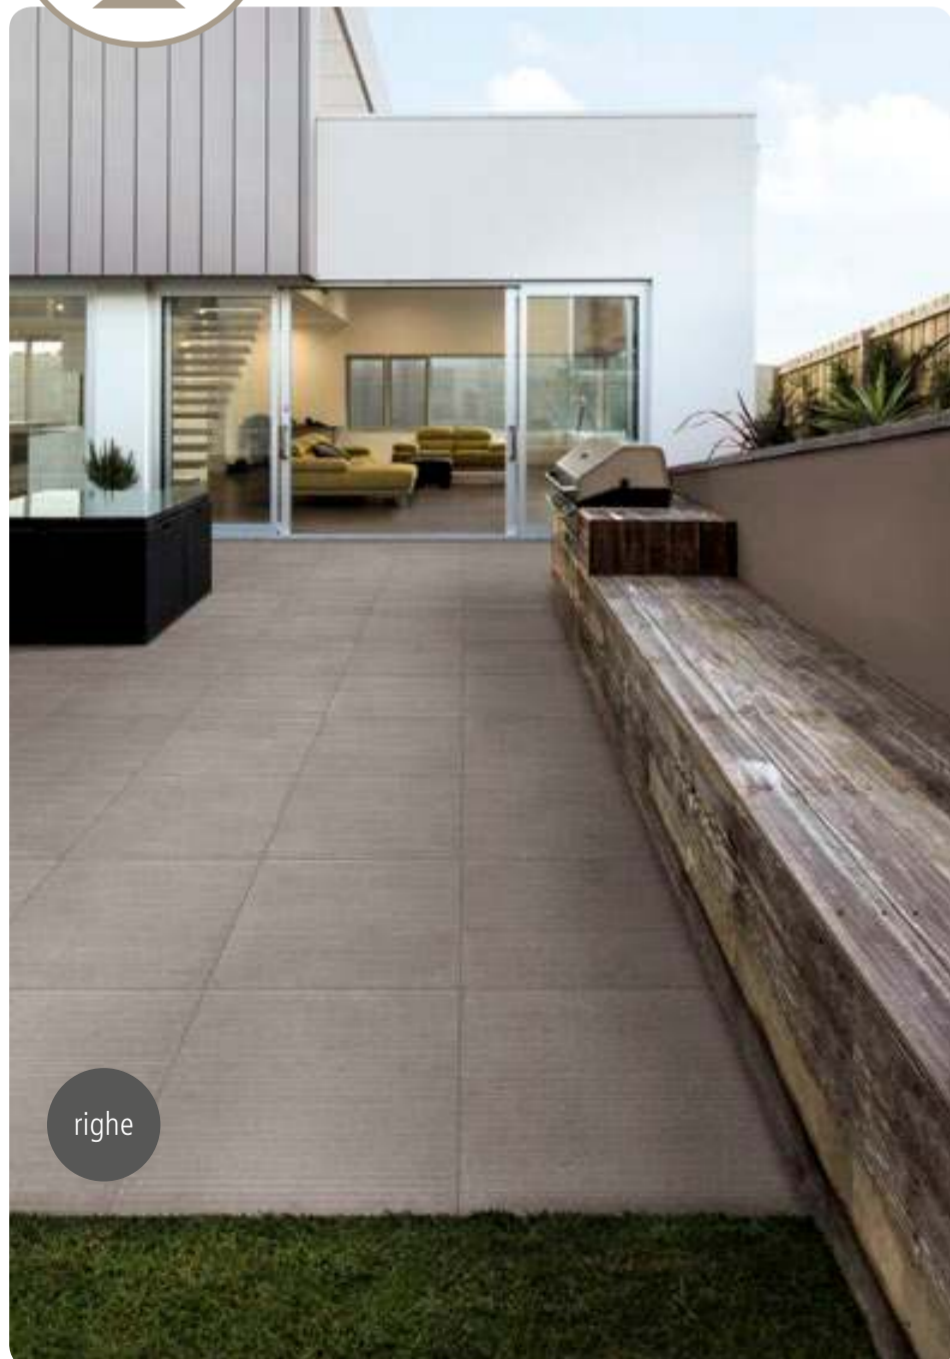

Indoor&outdoor: un progetto organico e armonioso.

Il progetto prevede un'ampia gamma di superfici da esterno: dalle lastre spessorate 20 mm fino alle superfici materiche e decorative 10 mm.

Indoor&outdoor: an organic, tasteful project. The project includes a wide range of outdoor surfaces: from the extra-thick 20 mm slabs to the tactile, decorative 10 mm surfaces.

Naturale - Soft

Strutturato

XT20

righe

Indoor&Outdoor: ein organisches, stimmiges Konzept. Die Kollektion umfasst ein breites Spektrum an Oberflächen für den Außenbereich, beginnend bei Platten in der Überstärke 20 mm bis hin zu materialbetonten, dekorativen Oberflächen in 10 mm.

Intérieur et extérieur : un projet organique et harmonieux. Le projet prévoit une vaste gamme de surfaces pour l'extérieur allant des dalles à épaisseur majorée de 20 mm aux surfaces à effets de matière en passant par des décors de 10 mm d'épaisseur.

Indoor & outdoor: un proyecto orgánico y armonioso. El proyecto prevé una amplia gama de superficies para exterior: desde las placas de grosor aumentado de 20 mm hasta las superficies matéricas y decorativas de 10 mm.

Применение во внутренних и наружных пространствах: сложенный и гармоничный проект. Этот проект предусматривает широкий ассортимент поверхностей для наружных пространств: от плит с увеличенной толщиной 20 мм до фактурных и декоративных элементов толщиной 10 мм.