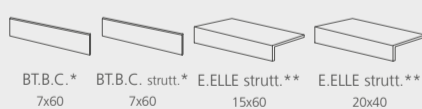

pezzi speciali / trims / spezialteile / pièces spéciales / piezas especiales / специальные изделия

Stoneway_Ardesia Bianco	R5VA	R5VF	R5VK	R5VP
Stoneway_Ardesia Grigio	R5VC	R5VG	R5VL	R5VQ
Stoneway_Ardesia Antracite	R5VE	R5VJ	R5VN	R5VS
Stoneway_Ardesia Beige	R5VD	R5VH	R5VM	R5VR

* Battiscopa ottenuta da taglio del fondo / Skirting cut from plain tile / Aus Grundfliese geschnittener Sockel / Plinthe obtenue par découpe du fond / Rodapié obtenido mediante corte del fondo / Плинтус, полученный методом нарезания фоновой плитки

** Assemblato / Two-piece L-tile / Randstein zweiteilig / Assemblé / Montado / Собранная

imballi / packaging / verpackungen / emballages / embalajes / упаковки