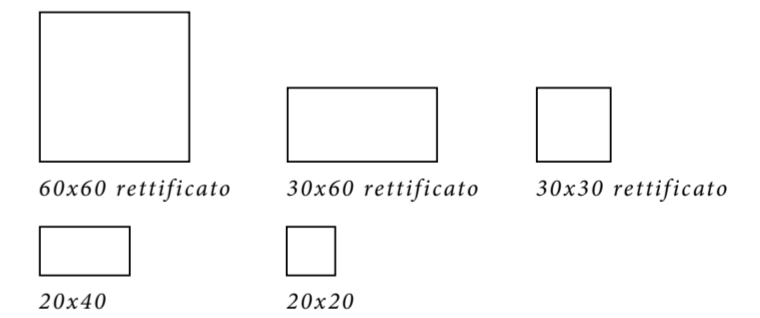

RSSE Bianco rett. 60x60