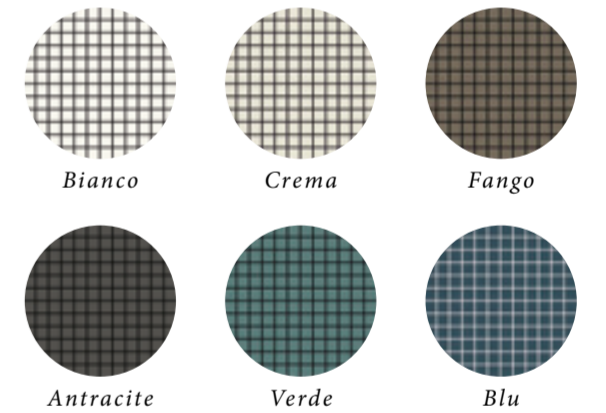

Die neuesten Trends der Inneneinrichtung pepen den Raum mit der Kraft der Farbe auf. Warme und kalte Farbtöne, unregelmäßige geometrische Formen und Grundierungen, die sich abwechseln, machen die Dekorelemente Tempera aus. Time, eine moderne Interpretation von historischen Zementfliesen, Tape, eine lebhaft Abfolge von Dicken und Farbtönen, und ein in allen Farbvarianten erhältliches Mosaik im Format 30x30 cm gestalten jeden Raum neu und schaffen einzigartige, stimmungsvolle Lösungen.

Les nouvelles tendances de l'intérieur éclairent l'espace avec la force de la couleur. Des tonalités chaudes et froides, des formes géométriques irrégulières et des champs pleins alternés caractérisent les éléments décoratifs de Tempera. Time, interprétation contemporaine des pâtes de ciment récupéré, Tape, une succession vivace d'épaisseurs et de couleurs, et une mosaïque de 30x30 cm, disponible dans toutes les variantes couleurs, permettent l'interprétation d'innombrables espaces générant des solutions uniques et suggestives.

Las nuevas tendencias del interiorismo reavivan el espacio con la fuerza del color. La alternancia de tonos cálidos y fríos, de formas geométricas irregulares

y superficies plenas caracteriza los elementos decorativos de Tempera. Time, una interpretación contemporánea de las pastas de cemento recicladas, Tape, una vivaz serie de grosores y colores, y un mosaico de 30 x 30 cm disponible en todas las variantes cromáticas permiten conformar innumerables espacios aplicando soluciones únicas y sugestivas.

Новые тенденции дизайна интерьеров оживляют пространство силой цвета. Теплые и холодные тона, сменяющие друг друга неправильные геометрические формы и заполненный фон характеризуют декоративные элементы коллекции Tempera. Time, современная интерпретация старинной цементной плитки, Tape, живое чередование толщин и цветов, а также мозаика 30x30 см, предлагаемая во всех вариантах цвета, позволяют оформлять многочисленные пространства, создавая уникальные и эффектные решения.

R76N Decoro Tape Crema