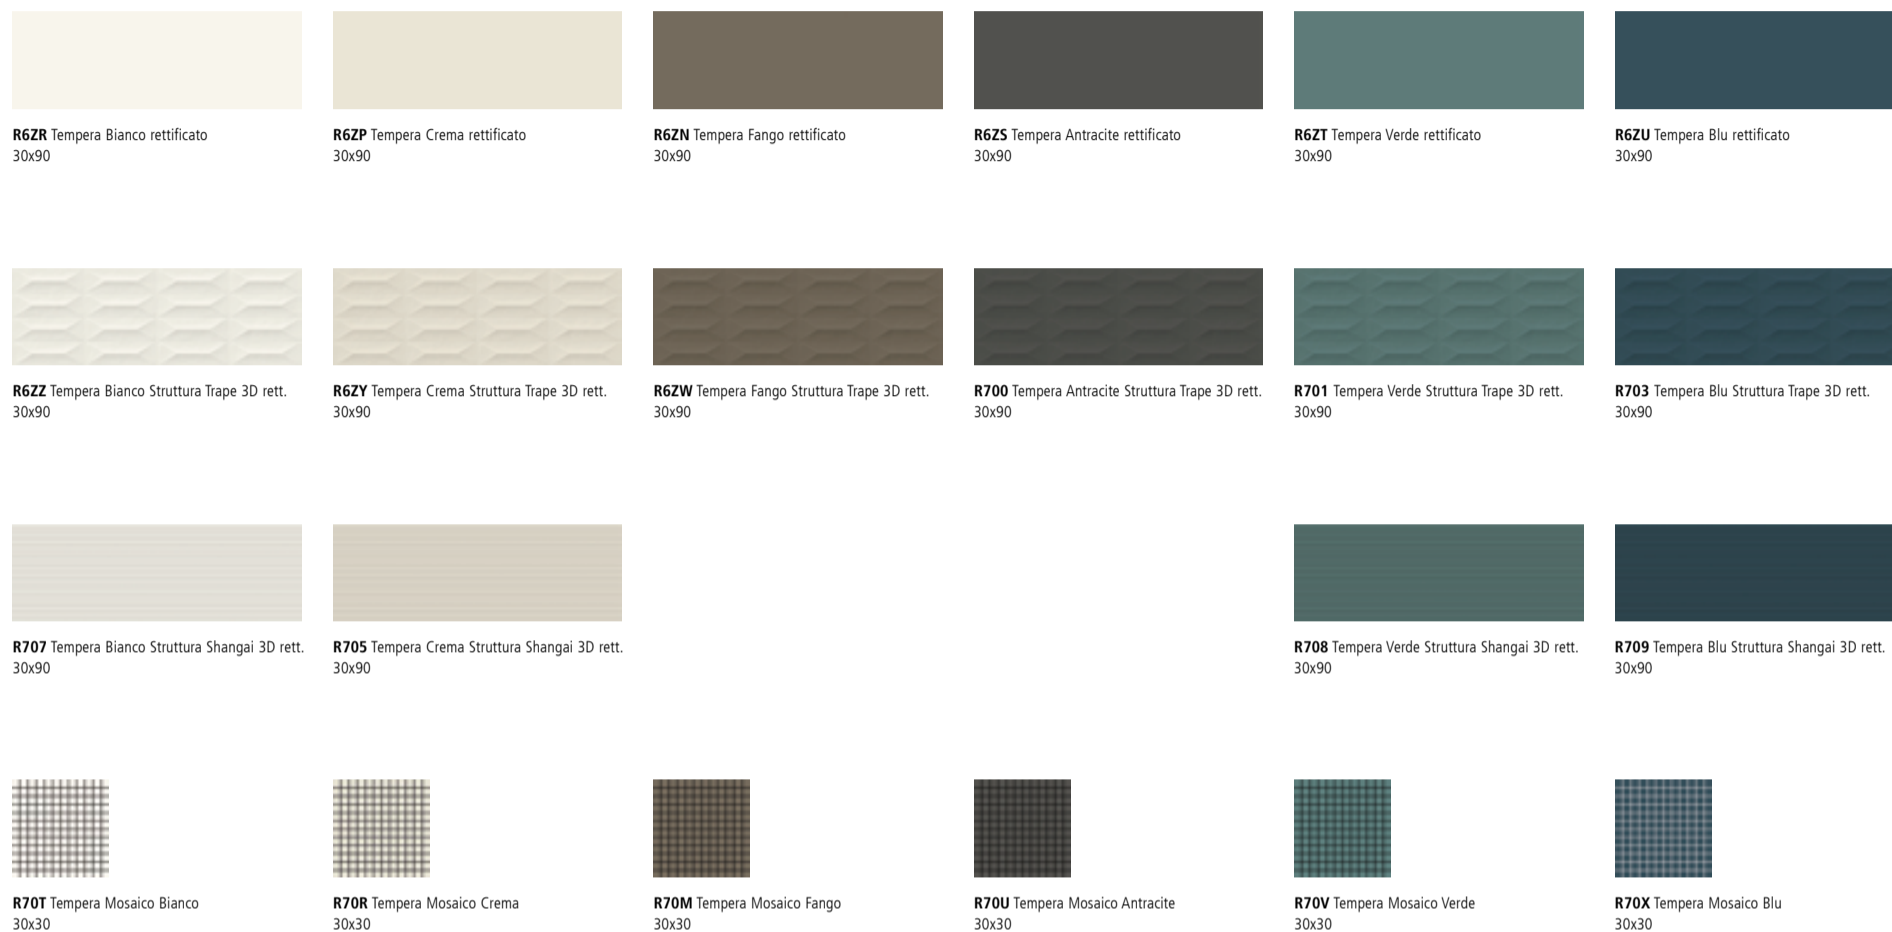

Gruppo BIII UNI EN 14411_L

rivestimenti in pasta bianca / white bodywall tiles / wandfliesen aus weissen ton scherben / revetements en pate blanche / revestimientos en pasta blanca / облицовка из белой глины

superfici / surfaces / finitions / oberflächen / superficies / поверхности:
matt

Tempera

30x90

R6ZR Tempera Bianco rettificato
30x90

R6ZP Tempera Crema rettificato
30x90

R6ZN Tempera Fango rettificato
30x90

R6ZS Tempera Antracite rettificato
30x90

R6ZT Tempera Verde rettificato
30x90

R6ZU Tempera Blu rettificato
30x90

R6ZZ Tempera Bianco Struttura Trape 3D rett.
30x90

R6ZY Tempera Crema Struttura Trape 3D rett.
30x90

R6ZW Tempera Fango Struttura Trape 3D rett.
30x90

R700 Tempera Antracite Struttura Trape 3D rett.
30x90

R701 Tempera Verde Struttura Trape 3D rett.
30x90

R703 Tempera Blu Struttura Trape 3D rett.
30x90

R707 Tempera Bianco Struttura Shangai 3D rett.
30x90

R705 Tempera Crema Struttura Shangai 3D rett.
30x90

R708 Tempera Verde Struttura Shangai 3D rett.
30x90

R709 Tempera Blu Struttura Shangai 3D rett.
30x90

R70T Tempera Mosaico Bianco
30x30

R70R Tempera Mosaico Crema
30x30

R70M Tempera Mosaico Fango
30x30

R70U Tempera Mosaico Antracite
30x30

R70V Tempera Mosaico Verde
30x30

R70X Tempera Mosaico Blu
30x30

Abbinabile ai fondi / Matching with colours / Mit den Grundfliesen kombinierbar / Peut s'associer aux carreaux de base de couleurs / Puede combinarse con los fondos / Сочетается с фоновой плиткой:
Fango, Crema, Verde

Abbinabile ai fondi / Matching with colours / Mit den Grundfliesen kombinierbar / Peut s'associer aux carreaux de base de couleurs / Puede combinarse con los fondos / Сочетается с фоновой плиткой:
Bianco, Antracite, Blu

Abbinabile ai fondi / Matching with colours / Mit den Grundfliesen kombinierbar / Peut s'associer aux carreaux de base de couleurs / Puede combinarse con los fondos / Сочетается с фоновой плиткой:
Fango, Crema, Verde

Abbinabile ai fondi / Matching with colours / Mit den Grundfliesen kombinierbar / Peut s'associer aux carreaux de base de couleurs / Puede combinarse con los fondos / Сочетается с фоновой плиткой:
Bianco, Antracite, Blu

Per maggiori informazioni / For more information / Weitere Informationen / Pour en savoir plus / Para más información / Более подробная информация www.ragno.it

tech info

Mosaico assemblato su rete in fibra di vetro
Mosaic mesh - mounted on fibreglass
Auf Glasfasernetz geklebtes Mosaik
Mosaïque montée sur filet en fibre de verre
Mosaico enmallado sobre fibra de vidrio
Мозаика, собранная на сетке из стекловолоконна

imballi / packaging / verpackungen / emballages / embalajes / упаковки

Scatole / Box / Karton / Boîte / Caja / Коробки
Pallet / Pallet / Palette / Palette / Поддон

fondi / plain tiles / grundfliesen / fonds / fondos / фоновая плитка						
30x90	fondo / struttura 3D	5	1,35	24,00	40	54,00 962,00 10
decori / decorative pieces / dekore / décors / decoraciones / декоры						
30x30	mosaico	4	0,36	6,80	60	21,60 407,00 10
30x90	decoro Time	5	1,35	24,00	40	54,00 962,00 10
30x90	decoro Tape	2	0,54	13,60