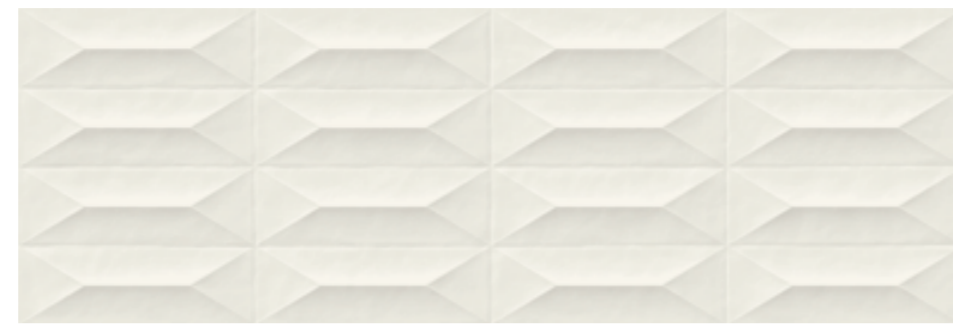

Revêtir les murs avec des structures de composition multi-facettes. Disponible dans toutes les variantes de couleurs, la structure Trape est un hommage à l'art japonais de l'origami. Posée sur tout le mur ou en combinaison avec les fonds, sa texture géométrique donne un mouvement

tridimensionnel aux surfaces, introduisant ainsi un dialogue éclectique entre la lumière et l'ombre d'un impact visuel fort.

Revestimiento de paredes con estructuras compositivas facetadas. Disponible en todas las variantes de color, la estructura Trape rinde homenaje al arte japonés de la papiroflexia. Colocada ocupando toda la pared o a juego con los fondos, su trama geométrica confiere tridimensionalidad y dinamismo a las superficies, introduciendo de este modo un diálogo ecléctico entre luz y sombra que produce un notable impacto visual.

Облицовка стен композиционными структурами. Структура Трапе, предлагаемая во всех вариантах цвета, является данью японскому искусству оригами. При сплошной облицовке стены или же в сочетании с фоновой плиткой ее геометрический рисунок создает объемный эффект и оживляет поверхности движением, начиная эклектичный диалог света и тени с выраженным визуальным эффектом.

Struttura Trape 3D