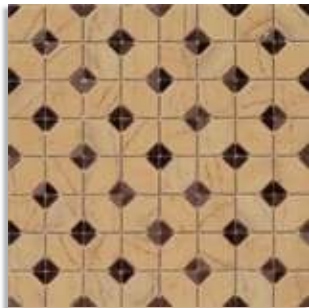

Cantonera Calíope  
21,7x21,7 aprox.  
G.67

Tira Calíope 4,1x43,5 aprox.  
G.40

Taco Calíope  
4,1x4,1 aprox.  
G.12

Cenefa Orfeo  
G.76

Cantonera Ciseo  
G.76

Cenefa Capua 21,7x43,5 aprox.  
G.75

Cantonera Capua  
21,7x21,7 aprox.  
G.74

43,5x43,5 cm. 17.1x17.1 inches

Iliada-PR Ocre  
G.167

Tira Iliada-PR Ocre 10,8x43,5 aprox.  
G.54

Cenefa Midas Tabaco  
G.76

Taco Iliada-PR Ocre  
10,8x10,8 aprox.  
G.31

Cantonera Laertes Tabaco  
G.76

Cenefa Afrodita Tabaco 21,7x43,5 aprox.  
G.75