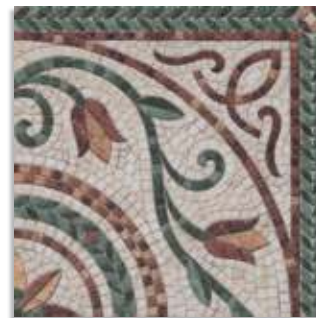

Cantonera Calíope  
21,7x21,7 aprox.  
G.67

Tira Calíope 4,1x43,5 aprox.  
G.40

Taco Calíope  
4,1x4,1 aprox.  
G.12

Cenefa Orfeo  
G.76

Cantonera Ciseo  
G.76

Cenefa Capua 21,7x43,5 aprox.  
G.75

Cantonera Capua  
21,7x21,7 aprox.  
G.74

43,5x43,5 cm. 17.1x17.1 inches

Iliada-PR Ocre  
G.167

Tira Iliada-PR Ocre 10,8x43,5 aprox.  
G.54

Cenefa Midas Tabaco  
G.76

Taco Iliada-PR Ocre  
10,8x10,8 aprox.  
G.31

Cantonera Laertes Tabaco  
G.76

Cenefa Afrodita Tabaco 21,7x43,5 aprox.  
G.75